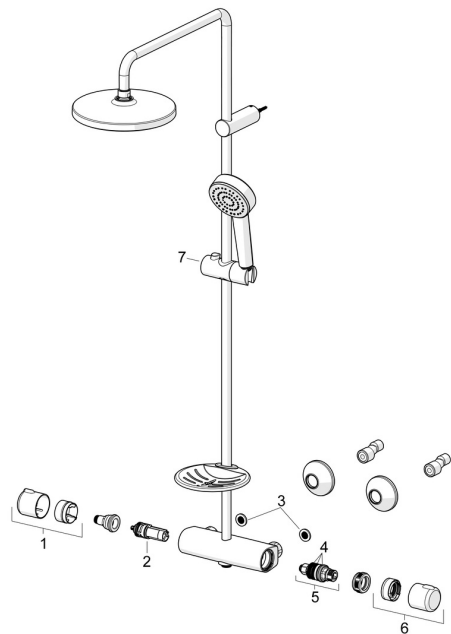

EAN: 4057304019197
static.hansa.com/55350110

Náhradní díly

SP55350110

	Název	Kód
01	Rukojeť regulátoru průtoku Chrom	59914397
02	Přepínač/Kartuše	59914116
03	Těsnění s filtrem, G3/4	59911076
04	O-kroužek	59914113
05	Termoelement/Kartuše, 3,4	59914114
06	Ovladač regulátoru teploty Chrom	59914396
07	Jezdec sprchy Chrom	1017138V