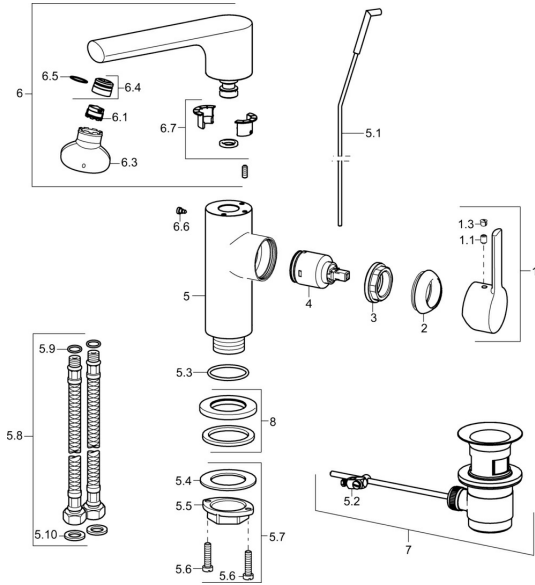

EAN: 4015474261693
static.hansa.com/55262203

Parti di ricambio

SP55262203

	Nome	Codice
1	Leva, 2,5 Cromo	59913985
1.1	Screw, M5x8, SW2.5	59904755
1.3	Tappo Grigio	59912112
2	Cappuccio Cromo	59913957
3	Dado di fissaggio, M32x1, SW24	59913958
4	Cartuccia, 2,5	59913914
5.1	Asta saltarello Cromo	59913959
5.2	Snodo	59904624
5.3	O-ring, 35x2.5	59905020
5.7	Set di fissaggio	59913371
5.8	Cannette flessibili, L=430, G3/8-M8x1	59913964
5.9	O-ring, 6x1.4	59913266
5.10	Giunto, 9.5x14.4x2	59912551
6	Bocca girevole con estrattore Cromo	59913986
6.1	Aeratore, M18.5x1, TJ	59913366
6.3	Chiave per aeratore, M18.5	59913367
6.4	Fitting ring for aerator Cromo	59913654
6.6	Screw, M4x7	59902075
6.7	Kit di guarnizione	59911884
7	Scarico a saltarello Cromo	59904620
8	Piastra, d 55 mm Cromo	59913963