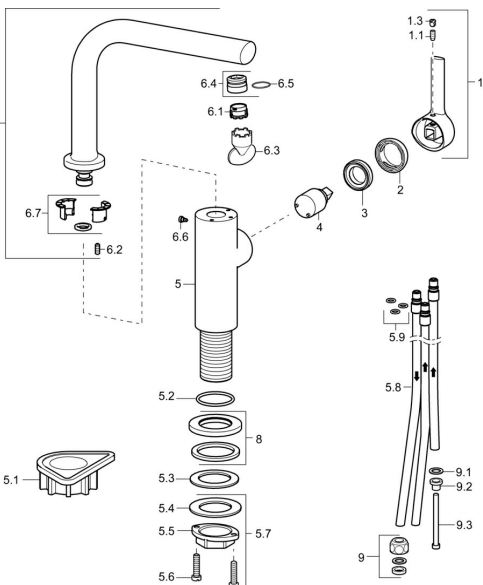

EAN: 4015474261686
static.hansa.com/55251103

Náhradné diely

SP55251103

	Názov	Kód
1	Ovládacia rukoväť, 2,5 Chróm	59913985
1.1	Skrutka, M5x8, SW2,5	59904755
1.3	Vymedzovacia vložka Chróm	59913762
2	Krytka Chróm	59913957
3	Prítlačná matica, M32x1, SW24	59913958
4	Kartuš, 2,5	59913914
5.1	Podložka	59910008
5.2	O-kružok, 35x2,5	59905020
5.3	Tesnenie, 48x33,5x2	59902283
5.7	Upevňovací set	59913371
5.8	Potrubie, M8x1, L=560	59912806
5.9	O-kružok, 6x1,4	59913266
6	Swivel spout with ejector Chróm Ukončené	59913990
6.1	Aerator, M18.5x1	59913489
6.2	Upevňovacia skrutka, M4x8	59913989
6.3	Kľúč k aerátoru, M18.5	59913367
6.4	Fitting ring for aerator Chróm	59913654
6.6	Skrutka, M4x7	59902075
6.7	Tesnenie sada	59911884
8	Kryt príruby, d 55 mm Chróm	59913963
9	Montáž matice	59904969
9.1	Tesnenie sada, 14.9x8.5x1	59902352
9.2	Tesnenie sada, 10x8	59902272
9.3	Prípadné hadičky	59902151