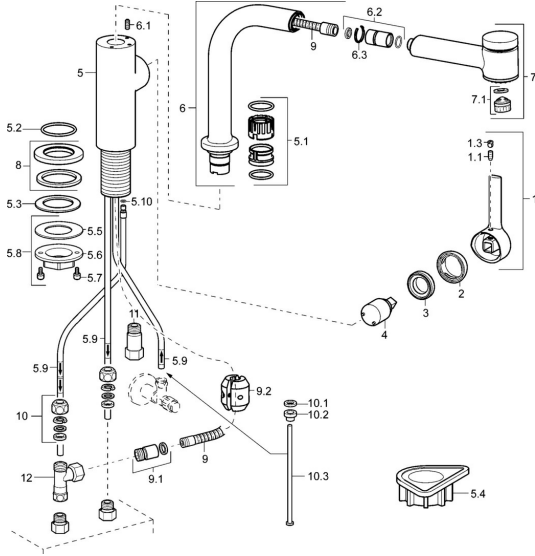

## Reserveonderdelen

### SP55231103

	Naam	Code
1	Hendel, 2,5 Chroom	59913985
1.1	Schroef, M5x8, SW2,5	59904755
1.3	Binnendeel temperatuurhendel Chroom	59913762
2	Kap Chroom	59913957
3	Schroefring, M32x1, SW24	59913958
4	Binnenwerk, 2,5	59913914
5.1	Dichting	59914027
5.2	O-ring, 35x2,5	59905020
5.3	Dichting, 48x33,5x2	59902283
5.4	Verstevigingsplaat	59910008
5.8	Bevestigingsset	59913479
5.9	Pijp, M8x1, L=560	59912806
5.10	O-ring, 6x1,4	59913266
6	Uitloop Chroom <b>Stopgezet</b>	59914026
6.1	Bevestigingsschroeven, M4x8	59913989
6.2	Aansluitnippel	59914029
7	Uittrekbare bek Chroom	59914037
7.1	Mousseur, M18,5x1	59913489
7.1	Mousseur, M22/M24x1, (-2017) <b>Stopgezet</b>	59914038
8	Afdekplaat, d 55 mm Chroom	59913963
9	Slangen, L=1400	59914032
9.1	Aanpasser	59914028
9.2	Counterbalance	59914039
10	Montage moer	59904969
10.1	Dichting, 14,9x8,5x1	59902352
10.2	Dichting, 10x8	59902272
10.3	Slangen	59902151
11	Terugslagklep, G3/8xG3/8	59912107
12	T-connector, M14x1 ND	59913480