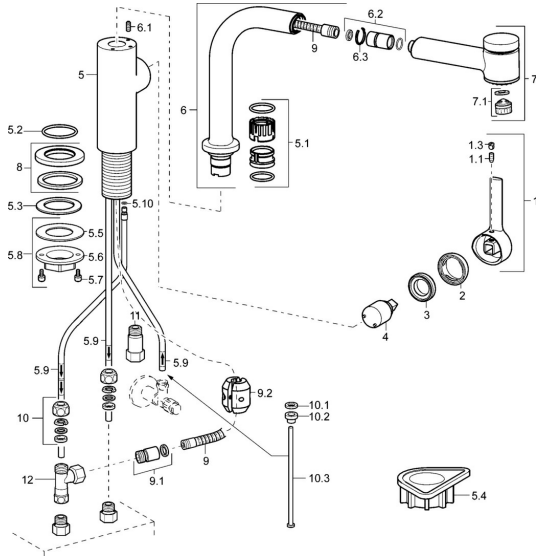

EAN: 4015474261662
static.hansa.com/55231103

Parti di ricambio

SP55231103

	Nome	Codice
1	Leva, 2,5 Cromo	59913985
1.1	Screw, M5x8, SW2.5	59904755
1.3	Spinotto Cromo	59913762
2	Cappuccio Cromo	59913957
3	Dado di fissaggio, M32x1, SW24	59913958
4	Cartuccia, 2,5	59913914
5.1	Kit di guarnizione	59914027
5.2	O-ring, 35x2.5	59905020
5.3	Giunto, 48x33.5x2	59902283
5.4	Base per fissaggio	59910008
5.8	Set di fissaggio	59913479
5.9	, M8x1, L=560	59912806
5.10	O-ring, 6x1.4	59913266
6	Bocca Cromo Fuori produzione	59914026
6.1	Viti di fissaggio, M4x8	59913989
6.2	Nipplo di collegamento	59914029
7	Bocca estraibile Cromo	59914037
7.1	Aeratore, M18.5x1	59913489
7.1	Aeratore, M22/M24x1, (-2017) Fuori produzione	59914038
8	Piastra, d 55 mm Cromo	59913963
9	Tubo flessibile, L=1400	59914032
9.1	Adattatore	59914028
9.2	Counterbalance	59914039
10	Raccordo dado	59904969
10.1	Kit di guarnizione, 14.9x8.5x1	59902352
10.2	Kit di guarnizione, 10x8	59902272
10.3	Tubo flessibile	59902151
11	Valvola antiriflusso, G3/8xG3/8	59912107
12	T-connector, M14x1 ND	59913480