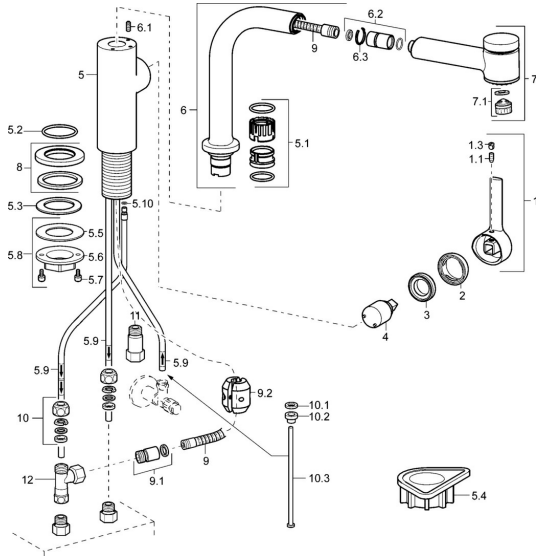

EAN: 4015474261662
static.hansa.com/55231103

Pièces de rechange

SP55231103

	Nom	Code
1	Levier, 2.5 Chrome	59913985
1.1	Vis, M5x8, SW2.5	59904755
1.3	Butée de réglage Chrome	59913762
2	Chape Chrome	59913957
3	Écrou de maintien, M32x1, SW24	59913958
4	Cartouche, 2.5	59913914
5.1	Set de fixation pour bec	59914027
5.2	Joint, 35x2.5	59905020
5.3	Joint, 48x33.5x2	59902283
5.4	Plaque de fixation	59910008
5.8	Ensemble de fixation	59913479
5.9	Tuyau, M8x1, L=560	59912806
5.10	Joint, 6x1.4	59913266
6	Bec Chrome Arrêté	59914026
6.1	Vis, M4x8	59913989
6.2	Mamelon de raccordement	59914029
7	Bec extractible Chrome	59914037
7.1	Aérateur, M18.5x1	59913489
7.1	Aérateur, M22/M24x1, (-2017) Arrêté	59914038
8	Rosaces, d 55 mm Chrome	59913963
9	Tuyau, L=1400	59914032
9.1	Adaptateur	59914028
9.2	Counterbalance	59914039
10	Écrou du raccord	59904969
10.1	Set de fixation pour bec, 14.9x8.5x1	59902352
10.2	Set de fixation pour bec, 10x8	59902272
10.3	Tuyau	59902151
11	Clapet anti-retour, G3/8xG3/8	59912107
12	T-connector, M14x1 ND	59913480