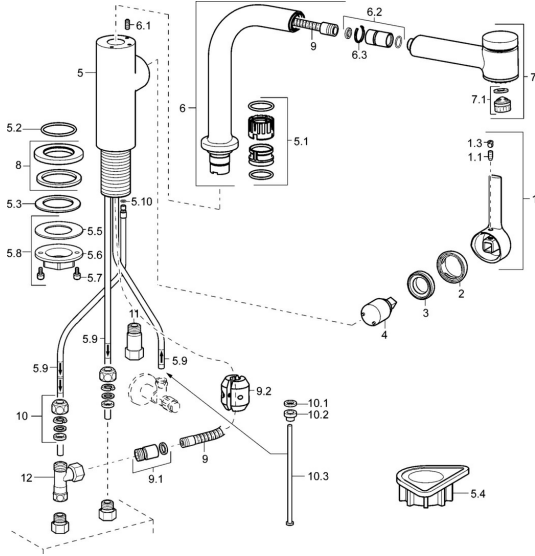

## Ersatzteile

### SP55231103

	Name	Art.-Nr.
1	Hebel, 2.5 Chrom	59913985
1.1	Schraube, M5x8, SW2.5	59904755
1.3	Blindstopfen Chrom	59913762
2	Abdeckkappe Chrom	59913957
3	Gegenmutter, M32x1, SW24	59913958
4	Kartusche, 2.5	59913914
5.1	Dichtungskit	59914027
5.2	O-Ring, 35x2.5	59905020
5.3	Dichtung, 48x33.5x2	59902283
5.4	PVC-Befestigungsplatte	59910008
5.8	Befestigungssatz	59913479
5.9	Rohr, M8x1, L=560	59912806
5.10	O-Ring, 6x1.4	59913266
6	Auslauf Chrom <b>Ausgelaufen</b>	59914026
6.1	Befestigungsschraube, M4x8	59913989
6.2	Anschlussnippel	59914029
7	Ausziehbarer Auslauf Chrom	59914037
7.1	Luftsprudler, M18.5x1	59913489
7.1	Luftsprudler, M22/M24x1, (-2017) <b>Ausgelaufen</b>	59914038
8	Rosette, d 55 mm Chrom	59913963
9	Schlauch, L=1400	59914032
9.1	Übergangsmutter	59914028
9.2	Gegengewicht	59914039
10	Überwurfmutter	59904969
10.1	Dichtungskit, 14.9x8.5x1	59902352
10.2	Dichtungskit, 10x8	59902272
10.3	Schlauch	59902151
11	Rückschlagventil, G3/8xG3/8	59912107
12	T-Stück, M14x1 ND	59913480