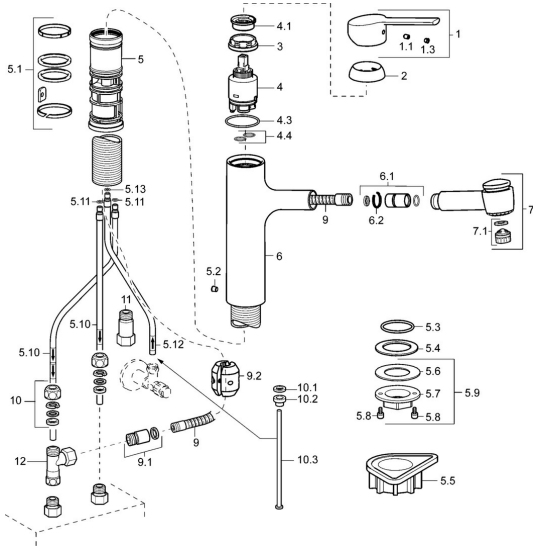

## Parti di ricambio

### SP55191133

	Nome	Codice
1	Leva, (2013-) Cromo	59913991
1.1	Screw, M5x8, SW2.5	59904755
1.3	Spinotto Cromo	59913762
2	Cappuccio, 33x3 mm Cromo	59912504
3	Dado di fissaggio, M37x1, AF30 <b>Fuori produzione</b>	59912111
4	Cartuccia, 3,5 Classic	59913075
4	Cartuccia, 3,5 Eco	59912324
4.1	Temperature adjustment limiter	59912325
4.3	O-ring, d 28.24x2.62 <b>Fuori produzione</b>	59912590
4.4	O-ring, d 10.10x1.60 <b>Fuori produzione</b>	59905072
5.1	Kit di guarnizione	59913313
5.2	Screw, M6x0.75 <b>Fuori produzione</b>	59913314
5.3	O-ring, 35x2.5	59905020
5.4	Giunto, 48x33.5x2	59902283
5.5	Base per fissaggio	59910008
5.9	Set di fissaggio	59913479
5.10	, M8x1, L=560	59912806
5.11	O-ring, 6x1.4	59913266
5.12	Tubo di accoppiamento, M10x1, L=480 <b>Fuori produzione</b>	59914042
5.13	O-ring, d 7.65x1.78	59902337
6	Bocca Cromo <b>Fuori produzione</b>	59914040
6.1	Niplo di collegamento	59914029
7	Bocca estraibile Cromo	59914037
7.1	Aeratore, M22/M24x1, (-2017) <b>Fuori produzione</b>	59914038
7.1	Aeratore, M18.5x1	59913489
9	Tubo flessibile, L=1400	59914032
9.1	Adattatore	59914028
9.2	Counterbalance	59914039
10	Raccordo dado	59904969
10.1	Kit di guarnizione, 14.9x8.5x1	59902352
10.2	Kit di guarnizione, 10x8	59902272
10.3	Tubo flessibile	59902151
11	Valvola antiriflusso, G3/8xG3/8	59912107
12	T-connector, M14x1 ND	59913480