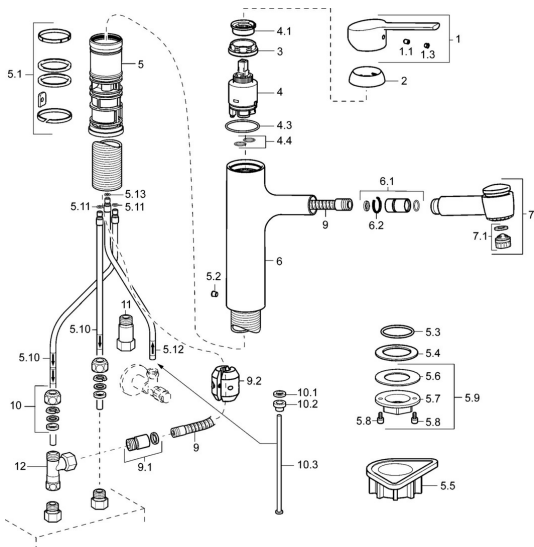

EAN: 4015474261822
static.hansa.com/55191133

Pièces de rechange

SP55191133

	Nom	Code
1	Levier, (2013-) Chrome	59913991
1.1	Vis, M5x8, SW2.5	59904755
1.3	Butée de réglage Chrome	59913762
2	Chape, 33x3 mm Chrome	59912504
3	Écrou de maintien, M37x1, AF30 Arrêté	59912111
4	Cartouche, 3.5 Classic	59913075
4	Cartouche, 3.5 Eco	59912324
4.1	Temperature adjustment limiter	59912325
4.3	Joint, d 28.24x2.62 Arrêté	59912590
4.4	Joint, d 10.10x1.60 Arrêté	59905072
5.1	Set de fixation pour bec	59913313
5.2	Vis, M6x0.75 Arrêté	59913314
5.3	Joint, 35x2.5	59905020
5.4	Joint, 48x33.5x2	59902283
5.5	Plaque de fixation	59910008
5.9	Ensemble de fixation	59913479
5.10	Tuyau, M8x1, L=560	59912806
5.11	Joint, 6x1.4	59913266
5.12	Tuyau de raccordement, M10x1, L=480 Arrêté	59914042
5.13	Joint, d 7.65x1.78	59902337
6	Bec Chrome Arrêté	59914040
6.1	Mamelon de raccordement	59914029
7	Bec extractible Chrome	59914037
7.1	Aérateur, M22/M24x1, (-2017) Arrêté	59914038
7.1	Aérateur, M18.5x1	59913489
9	Tuyau, L=1400	59914032
9.1	Adaptateur	59914028
9.2	Counterbalance	59914039
10	Écrou du raccord	59904969
10.1	Set de fixation pour bec, 14.9x8.5x1	59902352
10.2	Set de fixation pour bec, 10x8	59902272
10.3	Tuyau	59902151
11	Clapet anti-retour, G3/8xG3/8	59912107
12	T-connector, M14x1 ND	59913480