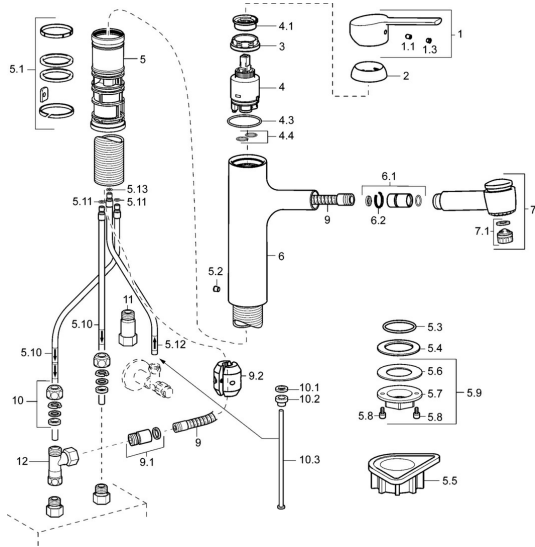

EAN: 4015474261822
static.hansa.com/55191133

Ersatzteile

SP55191133

	Name	Art.-Nr.
1	Hebel, (2013-) Chrom	59913991
1.1	Schraube, M5x8, SW2.5	59904755
1.3	Blindstopfen Chrom	59913762
2	Abdeckkappe, 33x3 mm Chrom	59912504
3	Spann-Mutter, M37x1, AF30 Ausgelaufen	59912111
4	Kartusche, 3.5 Classic	59913075
4	Kartusche, 3.5 Eco	59912324
4.1	Temperatur-Anschlagring	59912325
4.3	O-Ring, d 28.24x2.62 Ausgelaufen	59912590
4.4	O-Ring, d 10.10x1.60 Ausgelaufen	59905072
5.1	Dichtungskit	59913313
5.2	Schraube, M6x0.75 Ausgelaufen	59913314
5.3	O-Ring, 35x2.5	59905020
5.4	Dichtung, 48x33.5x2	59902283
5.5	PVC-Befestigungsplatte	59910008
5.9	Befestigungssatz	59913479
5.10	Rohr, M8x1, L=560	59912806
5.11	O-Ring, 6x1.4	59913266
5.12	Anschlussrohr, M10x1, L=480 Ausgelaufen	59914042
5.13	O-Ring, d 7.65x1.78	59902337
6	Auslauf Chrom Ausgelaufen	59914040
6.1	Anschlussnippel	59914029
7	Ausziehbarer Auslauf Chrom	59914037
7.1	Luftsprudler, M22/M24x1, (-2017) Ausgelaufen	59914038
7.1	Luftsprudler, M18.5x1	59913489
9	Schlauch, L=1400	59914032
9.1	Übergangsmutter	59914028
9.2	Gegengewicht	59914039
10	Überwurfmutter	59904969
10.1	Dichtungskit, 14.9x8.5x1	59902352
10.2	Dichtungskit, 10x8	59902272
10.3	Schlauch	59902151
11	Rückschlagventil, G3/8xG3/8	59912107
12	T-Stück, M14x1 ND	59913480