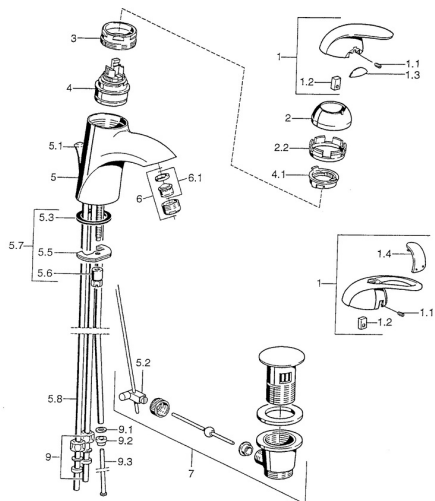

### SP55131100

	Názov	Kód
1	Ovládacia rukoväť Chróm <b>Ukončené</b>	599055881
1.1	Skrutka, M5x8, SW2.5	59904755
1.2	Klzné puzdro	59904778
1.3	Záslepka <b>Ukončené</b>	59911785
1.4	Záslepka <b>Ukončené</b>	59911786
2	Krytka Chróm/Saténová <b>Ukončené</b>	59906564
2	Krytka Chróm	59906563
2.2	Upevňovacia objímka	59906695
3	Očné skrutka, M50x1, SW45	59904775
4	Kartuš, 4,8 eco	59904601
4.1	Hot water limiter	59904759
5.1	Ovládacie tiahlo Chróm <b>Ukončené</b>	59911788
5.2	Spojovací diel tiahla	59904624
5.3	Tesnenie, 37x48x3.5	59911422
5.5		59904765
5.6	Skrutka, M8x1, SW13	59904766
5.7	Upevňovací set	59910749
5.8	Potrubie <b>Ukončené</b>	59911794
6	Aerator, M24x1 A, low pressure Chróm	59902692
6.1	Aerator, M22/24, ND	59901553
7	Vypúšťací ventil umývadla Chróm	59911441
7	Vypúšťací ventil umývadla Saténová <b>Ukončené</b>	59911442
7	Vypúšťací ventil umývadla Chróm/Zlatá <b>Ukončené</b>	59911450
9	Montáž matice	59904969
9.1	Tesnenie sada, 14.9x8.5x1	59902352
9.2	Tesnenie sada, 10x8	59902272
9.3	Pripájacie hadičky	59902151