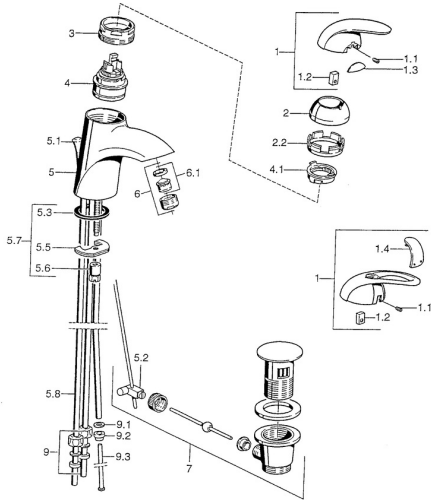

EAN: 4015474001053
static.hansa.com/5513110092

Reserveonderdelen

SP55131100

	Naam	Code
1	Hendel Chroom Stopgezet	599055881
1.1	Schroef, M5x8, SW2.5	59904755
1.2	Joint klassiek uitloop	59904778
1.3	Sierdop Stopgezet	59911785
1.4	Sierdop Stopgezet	59911786
2	Kap Chroom/Satijn Stopgezet	59906564
2	Kap Chroom	59906563
2.2	Vaststelling van de mouw	59906695
3	Schroefoog, M50x1, SW45	59904775
4	Binnenwerk, 4,8 eco	59904601
4.1	Hot water limiter	59904759
5.1	Trekstang Chroom Stopgezet	59911788
5.2	Gewrichtstuk	59904624
5.3	Dichting, 37x48x3.5	59911422
5.5	Fixing plate	59904765
5.6	Schroef, M8x1, SW13	59904766
5.7	Bevestigingsset	59910749
5.8	Pijp Stopgezet	59911794
6	Mousseur, M24x1 A, low pressure Chroom	59902692
6.1	Mousseur, M22/24, ND	59901553
7	Wastegarnituur Chroom	59911441
7	Wastegarnituur Satijn Stopgezet	59911442
7	Wastegarnituur Chroom/Goud Stopgezet	59911450
9	Montage moer	59904969
9.1	Dichting, 14.9x8.5x1	59902352
9.2	Dichting, 10x8	59902272
9.3	Slangen	59902151