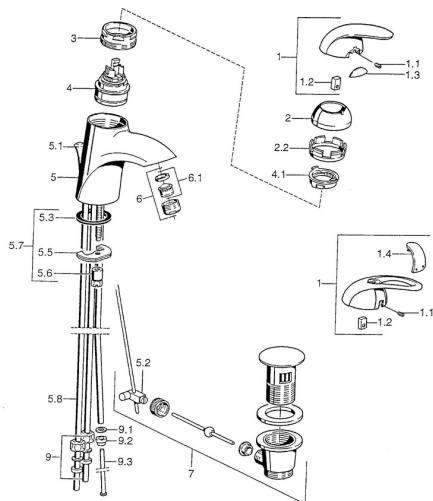

EAN: 4015474001053
static.hansa.com/5513110092

Parti di ricambio

SP55131100

	Nome	Codice
1	Leva Cromo Fuori produzione	599055881
1.1	Screw, M5x8, SW2.5	59904755
1.2	Adattatore	59904778
1.3	Tappo Fuori produzione	59911785
1.4	Tappo Fuori produzione	59911786
2	Cappuccio Cromo/Satinato Fuori produzione	59906564
2	Cappuccio Cromo	59906563
2.2	Manicotto di fissaggio	59906695
3	Vite eye, M50x1, SW45	59904775
4	Cartuccia, 4.8 eco	59904601
4.1	Hot water limiter	59904759
5.1	Asta saltarello Cromo Fuori produzione	59911788
5.2	Snodo	59904624
5.3	Giunto, 37x48x3.5	59911422
5.5	Fixing plate	59904765
5.6	Screw, M8x1, SW13	59904766
5.7	Set di fissaggio	59910749
5.8	Fuori produzione	59911794
6	Aereatore, M24x1 A, low pressure Cromo	59902692
6.1	Aereatore, M22/24, ND	59901553
7	Scarico a saltarello Cromo	59911441
7	Scarico a saltarello Satinato Fuori produzione	59911442
7	Scarico a saltarello Cromo/Oro Fuori produzione	59911450
9	Raccordo dado	59904969
9.1	Kit di guarnizione, 14.9x8.5x1	59902352
9.2	Kit di guarnizione, 10x8	59902272
9.3	Tubo flessibile	59902151