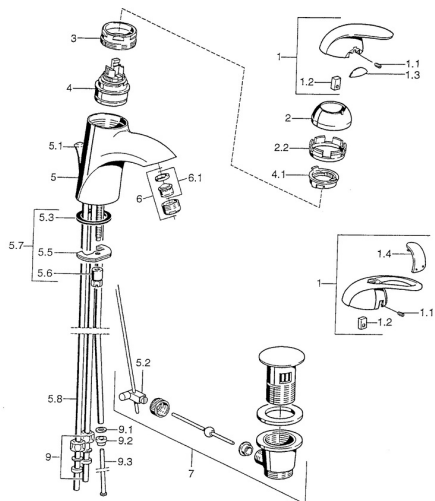

EAN: 4015474001053
static.hansa.com/5513110092

Pièces de rechange

SP55131100

	Nom	Code
1	Levier Chrome Arrêté	599055881
1.1	Vis, M5x8, SW2.5	59904755
1.2	Kit de joints pour bec	59904778
1.3	Capuchon Arrêté	59911785
1.4	Capuchon Arrêté	59911786
2	Chape Chrome/Satin Arrêté	59906564
2	Chape Chrome	59906563
2.2	Manchon de fixation	59906695
3	Vis Loop, M50x1, SW45	59904775
4	Cartouche, 4.8 eco	59904601
4.1	Hot water limiter	59904759
5.1	Tirette de vidage Chrome Arrêté	59911788
5.2	Joint	59904624
5.3	Joint, 37x48x3.5	59911422
5.5	Fixing plate	59904765
5.6	Vis, M8x1, SW13	59904766
5.7	Ensemble de fixation	59910749
5.8	Tuyau Arrêté	59911794
6	Aérateur, M24x1 A, low pressure Chrome	59902692
6.1	Aérateur, M22/24, ND	59901553
7	Vidage Chrome	59911441
7	Vidage Satin Arrêté	59911442
7	Vidage Chrome/or Arrêté	59911450
9	Écrou du raccord	59904969
9.1	Set de fixation pour bec, 14.9x8.5x1	59902352
9.2	Set de fixation pour bec, 10x8	59902272
9.3	Tuyau	59902151