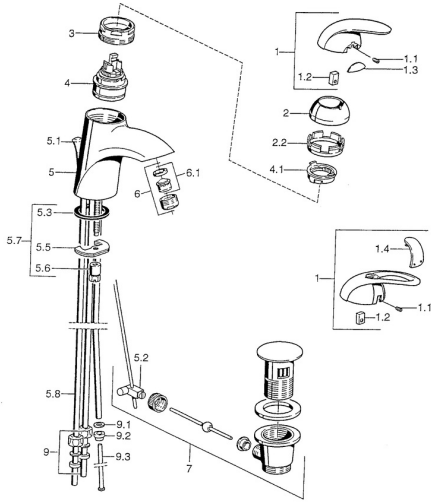

EAN: 4015474001053
static.hansa.com/5513110092

Ersatzteile

SP55131100

	Name	Art.-Nr.
1	Hebel Chrom Ausgelaufen	599055881
1.1	Schraube, M5x8, SW2.5	59904755
1.2	Kunststoffadapter	59904778
1.3	Dekorkappe Ausgelaufen	59911785
1.4	Dekorkappe Ausgelaufen	59911786
2	Abdeckkappe Chrom/Seidenmatt Ausgelaufen	59906564
2	Abdeckkappe Chrom	59906563
2.2	Befestigungshülse	59906695
3	Ringschraube, M50x1, SW45	59904775
4	Kartusche, 4,8 eco	59904601
4.1	Warmwasser Begrenzer	59904759
5.1	Zugstange mit Knopf Chrom Ausgelaufen	59911788
5.2	Gelenkstück	59904624
5.3	Dichtung, 37x48x3.5	59911422
5.5	Befestigungsplatte	59904765
5.6	Schraube, M8x1, SW13	59904766
5.7	Befestigungssatz	59910749
5.8	Rohr Ausgelaufen	59911794
6	Luftsprudler, M24x1 A, low pressure Chrom	59902692
6.1	Luftsprudler, M22/24, ND	59901553
7	Ablaufgarnitur Chrom	59911441
7	Ablaufgarnitur Satin Ausgelaufen	59911442
7	Ablaufgarnitur Chrom/Gold Ausgelaufen	59911450
9	Überwurfmutter	59904969
9.1	Dichtungskit, 14.9x8.5x1	59902352
9.2	Dichtungskit, 10x8	59902272
9.3	Schlauch	59902151