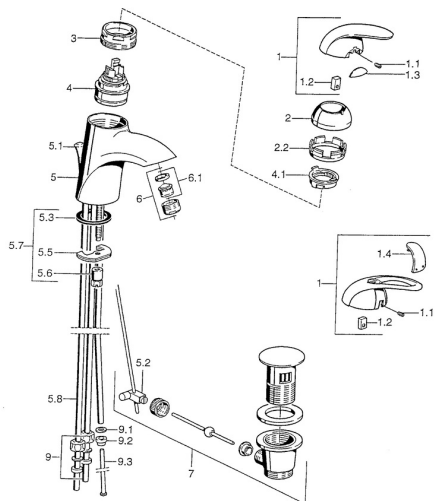

EAN: 4015474001053
static.hansa.com/5513110092

Náhradní díly

SP55131100

	Název	Kód
1	Páka Chrom Ukončeno	599055881
1.1	Šroub, M5x8, SW2.5	59904755
1.2	Kluzné pouzdro (osazené)	59904778
1.3	Záslepka Ukončeno	59911785
1.4	Záslepka Ukončeno	59911786
2	Krytka Chrom/saténová Ukončeno	59906564
2	Krytka Chrom	59906563
2.2	Upevňovací objímka	59906695
3	Oční šroub, M50x1, SW45	59904775
4	Kartuše, 4,8 eco	59904601
4.1	Hot water limiter	59904759
5.1	Ovládací táhlo vypouštěcího ventilu Chrom Ukončeno	59911788
5.2	Spojovací díl táhel	59904624
5.3	Těsnění, 37x48x3.5	59911422
5.5	Upevňovací deska	59904765
5.6	Šroub, M8x1, SW13	59904766
5.7	Upevňovací set	59910749
5.8	Roura Ukončeno	59911794
6	Aerator, M24x1 A, low pressure Chrom	59902692
6.1	Aerator, M22/24, ND	59901553
7	Vypouštěcí ventil Chrom	59911441
7	Vypouštěcí ventil Saténová Ukončeno	59911442
7	Vypouštěcí ventil Chrom/Zlatá Ukončeno	59911450
9	Montáž matice	59904969
9.1	Těsnící sada, 14.9x8.5x1	59902352
9.2	Těsnící sada, 10x8	59902272
9.3	Hadice	59902151