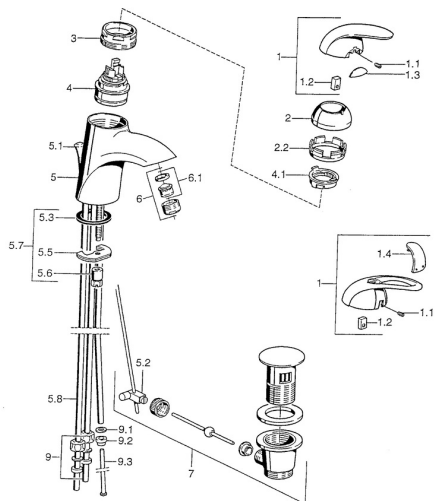

EAN: 4015474001022
static.hansa.com/5513110090

Náhradné diely

SP55131100

	Názov	Kód
1	Ovládacia rukoväť Chróm Ukončené	599055881
1.1	Skrutka, M5x8, SW2,5	59904755
1.2	Klzné puzdro	59904778
1.3	Záslepka Ukončené	59911785
1.4	Záslepka Ukončené	59911786
2	Krytka Chróm/Saténová Ukončené	59906564
2	Krytka Chróm	59906563
2.2	Upevňovacia objímka	59906695
3	Očné skrutka, M50x1, SW45	59904775
4	Kartuš, 4,8 eco	59904601
4.1	Hot water limiter	59904759
5.1	Ovládacie tiahlo Chróm Ukončené	59911788
5.2	Spojovací diel tiahla	59904624
5.3	Tesnenie, 37x48x3,5	59911422
5.5		59904765
5.6	Skrutka, M8x1, SW13	59904766
5.7	Upevňovací set	59910749
5.8	Potrubie Ukončené	59911794
6	Aerator, M24x1 A, low pressure Chróm	59902692
6.1	Aerator, M22/24, ND	59901553
7	Vypúšťací ventil umývadla Chróm	59911441
7	Vypúšťací ventil umývadla Saténová Ukončené	59911442
7	Vypúšťací ventil umývadla Chróm/Zlatá Ukončené	59911450
9	Montáž matice	59904969
9.1	Tesnenie sada, 14,9x8,5x1	59902352
9.2	Tesnenie sada, 10x8	59902272
9.3	Pripájacie hadičky	59902151