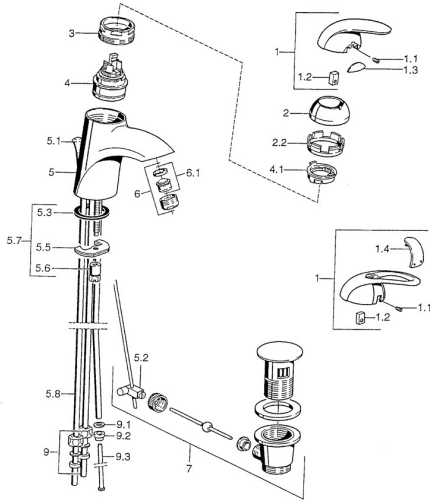

Reserveonderdelen
SP55131100

	Naam	Code
1	Hendel Chroom Stopgezet	599055881
1.1	Schroef, M5x8, SW2.5	59904755
1.2	Joint klassiek uitloop	59904778
1.3	Sierdop Stopgezet	59911785
1.4	Sierdop Stopgezet	59911786
2	Kap Chroom/Satijn Stopgezet	59906564
2	Kap Chroom	59906563
2.2	Vaststelling van de mouw	59906695
3	Schroef, M50x1, SW45	59904775
4	Binnenwerk, 4,8 eco	59904601
4.1	Hot water limiter	59904759
5.1	Trekstang Chroom Stopgezet	59911788
5.2	Gewrichtstuk	59904624
5.3	Dichting, 37x48x3.5	59911422
5.5	Fixing plate	59904765
5.6	Schroef, M8x1, SW13	59904766
5.7	Bevestigingsset	59910749
5.8	Pijp Stopgezet	59911794
6	Mousseur, M24x1 A, low pressure Chroom	59902692
6.1	Mousseur, M22/24, ND	59901553
7	Wastegarnituur Chroom	59911441
7	Wastegarnituur Satijn Stopgezet	59911442
7	Wastegarnituur Chroom/Goud Stopgezet	59911450
9	Montage moer	59904969
9.1	Dichting, 14.9x8.5x1	59902352
9.2	Dichting, 10x8	59902272
9.3	Slangen	59902151