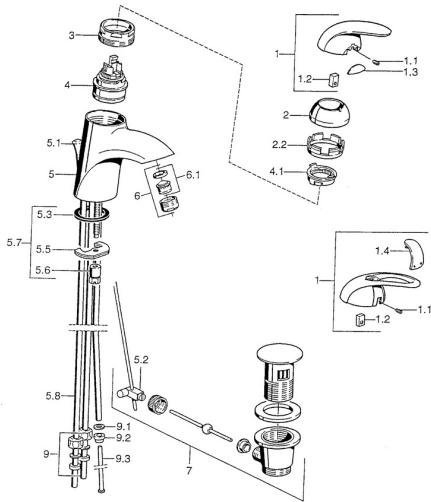

EAN: 4015474001022
static.hansa.com/5513110090

Parti di ricambio

SP55131100

	Nome	Codice
1	Leva Cromo Fuori produzione	599055881
1.1	Screw, M5x8, SW2.5	59904755
1.2	Adattatore	59904778
1.3	Tappo Fuori produzione	59911785
1.4	Tappo Fuori produzione	59911786
2	Cappuccio Cromo/Satinato Fuori produzione	59906564
2	Cappuccio Cromo	59906563
2.2	Manicotto di fissaggio	59906695
3	Vite eye, M50x1, SW45	59904775
4	Cartuccia, 4.8 eco	59904601
4.1	Hot water limiter	59904759
5.1	Asta saltarello Cromo Fuori produzione	59911788
5.2	Snodo	59904624
5.3	Giunto, 37x48x3.5	59911422
5.5	Fixing plate	59904765
5.6	Screw, M8x1, SW13	59904766
5.7	Set di fissaggio	59910749
5.8	Fuori produzione	59911794
6	Aereatore, M24x1 A, low pressure Cromo	59902692
6.1	Aereatore, M22/24, ND	59901553
7	Scarico a saltarello Cromo	59911441
7	Scarico a saltarello Satinato Fuori produzione	59911442
7	Scarico a saltarello Cromo/Oro Fuori produzione	59911450
9	Raccordo dado	59904969
9.1	Kit di guarnizione, 14.9x8.5x1	59902352
9.2	Kit di guarnizione, 10x8	59902272
9.3	Tubo flessibile	59902151