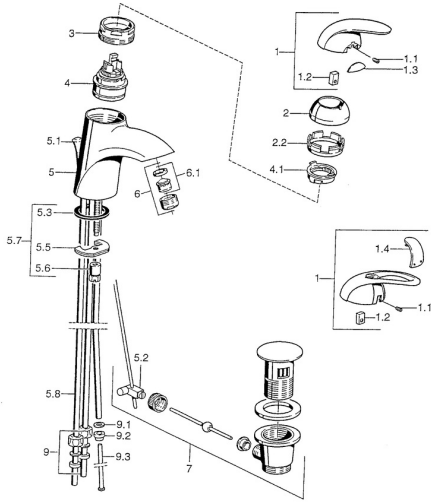

## Ersatzteile

### SP55131100

	Name	Art.-Nr.
1	Hebel Chrom <b>Ausgelaufen</b>	599055881
1.1	Schraube, M5x8, SW2.5	59904755
1.2	Kunststoffadapter	59904778
1.3	Dekorkappe <b>Ausgelaufen</b>	59911785
1.4	Dekorkappe <b>Ausgelaufen</b>	59911786
2	Abdeckkappe Chrom/Seidenmatt <b>Ausgelaufen</b>	59906564
2	Abdeckkappe Chrom	59906563
2.2	Befestigungshülse	59906695
3	Ringschraube, M50x1, SW45	59904775
4	Kartusche, 4.8 eco	59904601
4.1	Warmwasser Begrenzer	59904759
5.1	Zugstange mit Knopf Chrom <b>Ausgelaufen</b>	59911788
5.2	Gelenkstück	59904624
5.3	Dichtung, 37x48x3.5	59911422
5.5	Befestigungsplatte	59904765
5.6	Schraube, M8x1, SW13	59904766
5.7	Befestigungssatz	59910749
5.8	Rohr <b>Ausgelaufen</b>	59911794
6	Luftsprudler, M24x1 A, low pressure Chrom	59902692
6.1	Luftsprudler, M22/24, ND	59901553
7	Ablaufgarnitur Chrom	59911441
7	Ablaufgarnitur Satin <b>Ausgelaufen</b>	59911442
7	Ablaufgarnitur Chrom/Gold <b>Ausgelaufen</b>	59911450
9	Überwurfmutter	59904969
9.1	Dichtungskit, 14.9x8.5x1	59902352
9.2	Dichtungskit, 10x8	59902272
9.3	Schlauch	59902151