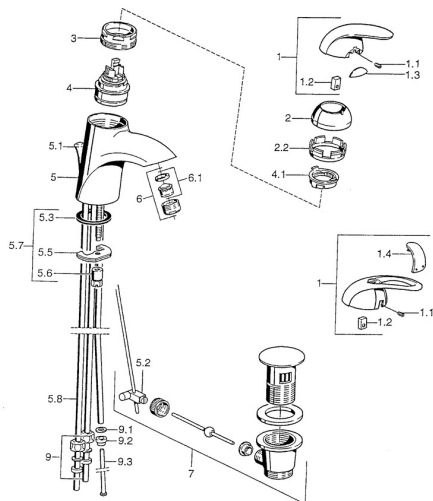

EAN: 4015474001022
static.hansa.com/5513110090

Náhradní díly

SP55131100

	Název	Kód
1	Páka Chrom Ukončeno	599055881
1.1	Šroub, M5x8, SW2.5	59904755
1.2	Kluzné pouzdro (osazené)	59904778
1.3	Záslepka Ukončeno	59911785
1.4	Záslepka Ukončeno	59911786
2	Krytka Chrom/saténová Ukončeno	59906564
2	Krytka Chrom	59906563
2.2	Upevňovací objímka	59906695
3	Oční šroub, M50x1, SW45	59904775
4	Kartuše, 4,8 eco	59904601
4.1	Hot water limiter	59904759
5.1	Ovládací táhlo vypouštěcího ventilu Chrom Ukončeno	59911788
5.2	Spojovací díl táhel	59904624
5.3	Těsnění, 37x48x3.5	59911422
5.5	Upevňovací deska	59904765
5.6	Šroub, M8x1, SW13	59904766
5.7	Upevňovací set	59910749
5.8	Roura Ukončeno	59911794
6	Aerator, M24x1 A, low pressure Chrom	59902692
6.1	Aerator, M22/24, ND	59901553
7	Vypouštěcí ventil Chrom	59911441
7	Vypouštěcí ventil Saténová Ukončeno	59911442
7	Vypouštěcí ventil Chrom/Zlatá Ukončeno	59911450
9	Montáž matice	59904969
9.1	Těsnící sada, 14.9x8.5x1	59902352
9.2	Těsnící sada, 10x8	59902272
9.3	Hadice	59902151