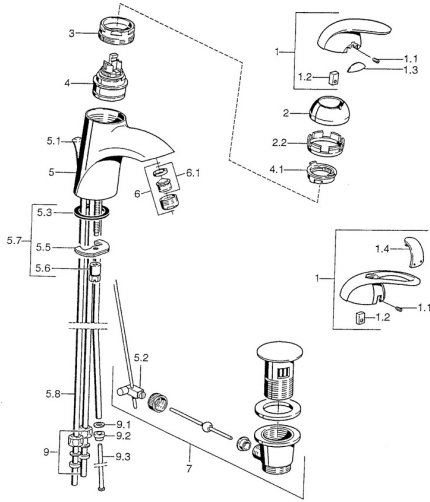

Parti di ricambio
SP55131100

	Nome	Codice
1	Leva Cromo Fuori produzione	599055881
1.1	Screw, M5x8, SW2.5	59904755
1.2	Adattatore	59904778
1.3	Tappo Fuori produzione	59911785
1.4	Tappo Fuori produzione	59911786
2	Cappuccio Cromo/Satinato Fuori produzione	59906564
2	Cappuccio Cromo	59906563
2.2	Manicotto di fissaggio	59906695
3	Vite eye, M50x1, SW45	59904775
4	Cartuccia, 4.8 eco	59904601
4.1	Hot water limiter	59904759
5.1	Asta saltarello Cromo Fuori produzione	59911788
5.2	Snodo	59904624
5.3	Giunto, 37x48x3.5	59911422
5.5	Fixing plate	59904765
5.6	Screw, M8x1, SW13	59904766
5.7	Set di fissaggio	59910749
5.8	Fuori produzione	59911794
6	Aereatore, M24x1 A, low pressure Cromo	59902692
6.1	Aereatore, M22/24, ND	59901553
7	Scarico a saltarello Cromo	59911441
7	Scarico a saltarello Satinato Fuori produzione	59911442
7	Scarico a saltarello Cromo/Oro Fuori produzione	59911450
9	Raccordo dado	59904969
9.1	Kit di guarnizione, 14.9x8.5x1	59902352
9.2	Kit di guarnizione, 10x8	59902272
9.3	Tubo flessibile	59902151