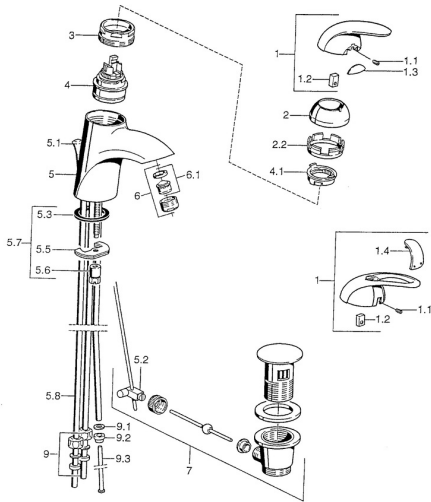

EAN: 4015474000957
static.hansa.com/55131100

Pièces de rechange

SP55131100

| | Nom | Code |
|-----|--|-----------|
| 1 | Levier Chrome Arrêté | 599055881 |
| 1.1 | Vis, M5x8, SW2.5 | 59904755 |
| 1.2 | Kit de joints pour bec | 59904778 |
| 1.3 | Capuchon Arrêté | 59911785 |
| 1.4 | Capuchon Arrêté | 59911786 |
| 2 | Chape Chrome/Satin Arrêté | 59906564 |
| 2 | Chape Chrome | 59906563 |
| 2.2 | Manchon de fixation | 59906695 |
| 3 | Vis Loop, M50x1, SW45 | 59904775 |
| 4 | Cartouche, 4.8 eco | 59904601 |
| 4.1 | Hot water limiter | 59904759 |
| 5.1 | Tirette de vidage Chrome Arrêté | 59911788 |
| 5.2 | Joint | 59904624 |
| 5.3 | Joint, 37x48x3.5 | 59911422 |
| 5.5 | Fixing plate | 59904765 |
| 5.6 | Vis, M8x1, SW13 | 59904766 |
| 5.7 | Ensemble de fixation | 59910749 |
| 5.8 | Tuyau Arrêté | 59911794 |
| 6 | Aérateur, M24x1 A, low pressure Chrome | 59902692 |
| 6.1 | Aérateur, M22/24, ND | 59901553 |
| 7 | Vidage Chrome | 59911441 |
| 7 | Vidage Satin Arrêté | 59911442 |
| 7 | Vidage Chrome/or Arrêté | 59911450 |
| 9 | Écrou du raccord | 59904969 |
| 9.1 | Set de fixation pour bec, 14.9x8.5x1 | 59902352 |
| 9.2 | Set de fixation pour bec, 10x8 | 59902272 |
| 9.3 | Tuyau | 59902151 |