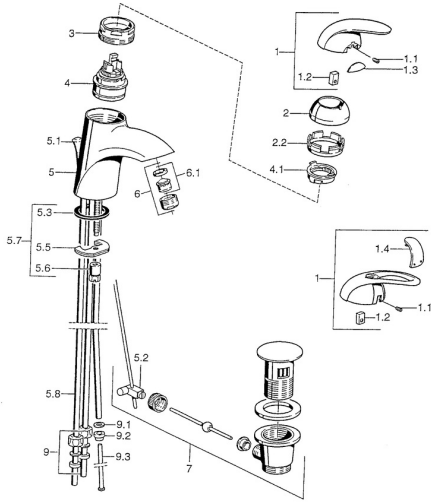

EAN: 4015474000957
static.hansa.com/55131100

Ersatzteile

SP55131100

	Name	Art.-Nr.
1	Hebel Chrom Ausgelaufen	599055881
1.1	Schraube, M5x8, SW2.5	59904755
1.2	Kunststoffadapter	59904778
1.3	Dekorkappe Ausgelaufen	59911785
1.4	Dekorkappe Ausgelaufen	59911786
2	Abdeckkappe Chrom/Seidenmatt Ausgelaufen	59906564
2	Abdeckkappe Chrom	59906563
2.2	Befestigungshülse	59906695
3	Ringschraube, M50x1, SW45	59904775
4	Kartusche, 4.8 eco	59904601
4.1	Warmwasser Begrenzer	59904759
5.1	Zugstange mit Knopf Chrom Ausgelaufen	59911788
5.2	Gelenkstück	59904624
5.3	Dichtung, 37x48x3.5	59911422
5.5	Befestigungsplatte	59904765
5.6	Schraube, M8x1, SW13	59904766
5.7	Befestigungssatz	59910749
5.8	Rohr Ausgelaufen	59911794
6	Luftsprudler, M24x1 A, low pressure Chrom	59902692
6.1	Luftsprudler, M22/24, ND	59901553
7	Ablaufgarnitur Chrom	59911441
7	Ablaufgarnitur Satin Ausgelaufen	59911442
7	Ablaufgarnitur Chrom/Gold Ausgelaufen	59911450
9	Überwurfmutter	59904969
9.1	Dichtungskit, 14.9x8.5x1	59902352
9.2	Dichtungskit, 10x8	59902272
9.3	Schlauch	59902151