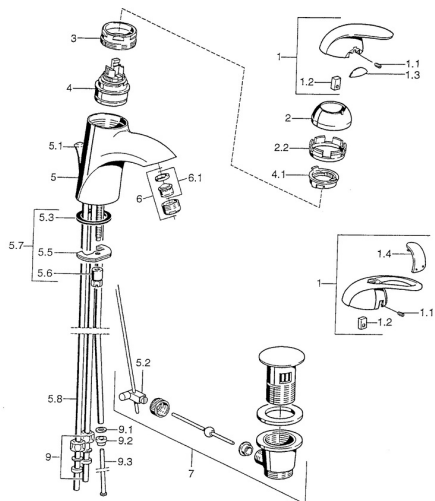

EAN: 4015474000957
static.hansa.com/55131100

Náhradní díly

SP55131100

	Název	Kód
1	Páka Chrom Ukončeno	599055881
1.1	Šroub, M5x8, SW2.5	59904755
1.2	Kluzné pouzdro (osazené)	59904778
1.3	Záslepka Ukončeno	59911785
1.4	Záslepka Ukončeno	59911786
2	Krytka Chrom/saténová Ukončeno	59906564
2	Krytka Chrom	59906563
2.2	Upevňovací objímka	59906695
3	Oční šroub, M50x1, SW45	59904775
4	Kartuše, 4,8 eco	59904601
4.1	Hot water limiter	59904759
5.1	Ovládací táhlo vypouštěcího ventilu Chrom Ukončeno	59911788
5.2	Spojovací díl táhel	59904624
5.3	Těsnění, 37x48x3.5	59911422
5.5	Upevňovací deska	59904765
5.6	Šroub, M8x1, SW13	59904766
5.7	Upevňovací set	59910749
5.8	Roura Ukončeno	59911794
6	Aerator, M24x1 A, low pressure Chrom	59902692
6.1	Aerator, M22/24, ND	59901553
7	Vypouštěcí ventil Chrom	59911441
7	Vypouštěcí ventil Saténová Ukončeno	59911442
7	Vypouštěcí ventil Chrom/Zlatá Ukončeno	59911450
9	Montáž matice	59904969
9.1	Těsnící sada, 14.9x8.5x1	59902352
9.2	Těsnící sada, 10x8	59902272
9.3	Hadice	59902151