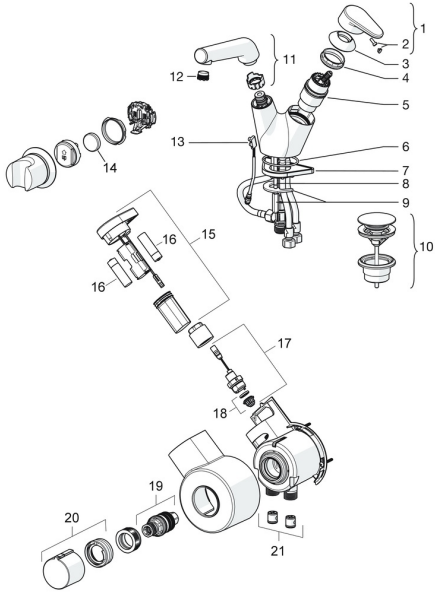

EAN: 4015474277878
static.hansa.com/55112201

Reserveonderdelen

SP55112201

	Naam	Code
1	Hendel Chroom	59914340
2	Sierdop	59914341
3	Kap Chroom Stopgezet	59914342
4	Schroefring, M42x1,5, SW 38	59914128
5	Binnenwerk, 4.0 Classic	59914129
6	O-ring, 53.64x2.62 Stopgezet	59914369
7	Verstevigingsplaat	59910008
8	Bevestigingsschroeven, M6x65 Stopgezet	59914259
9	Bevestiging met bout	59914344
10	"Pop up" afvoer Chroom	59913988
11	Uitloop Chroom Stopgezet	59914343
12	Mousseur en sleutel, M18.5x1 Chroom	59914350
13	Fotocel, 3 V Stopgezet	59914347
14	Batterij, CR2450 3 V Lithium	59914137
15	Controle eenheid, 3 V / RF Stopgezet	59914623
16	Batterij, 1.5 V AA Lithium	59914136
17	Ventiel, 3 V	59914125
18	Membraam voor ventiel	1006500V
18	Membraan Stopgezet	59914126
19	Thermostaat/binnenwerk, 3.4	59914114
20	Temperatuur hendel Stopgezet	59914134
21	Terugslagklep, DN15	59914250