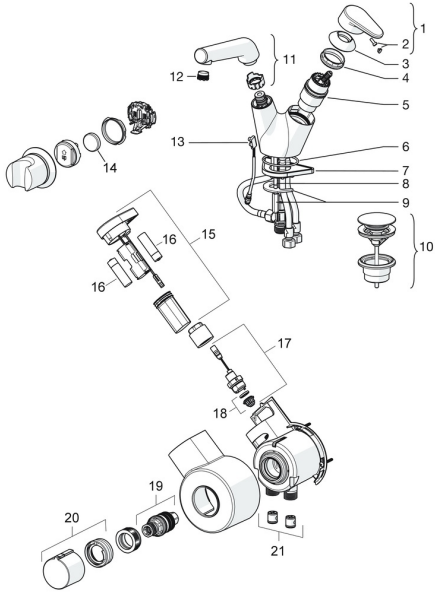

EAN: 4015474277878
static.hansa.com/55112201

Ersatzteile

SP55112201

	Name	Art.-Nr.
1	Hebel Chrom	59914340
2	Dekorkappe	59914341
3	Abdeckkappe Chrom Ausgelaufen	59914342
4	Spann-Mutter, M42x1,5, SW 38	59914128
5	Kartusche, 4.0 Classic	59914129
6	O-Ring, 53.64x2.62 Ausgelaufen	59914369
7	PVC-Befestigungsplatte	59910008
8	Befestigungsschraube, M6x65 Ausgelaufen	59914259
9	Befestigungsplatte mit Mutter	59914344
10	Ablaufgarnitur Push-Open Chrom	59913988
11	Auslauf Chrom Ausgelaufen	59914343
12	Luftsprudler und Schlüssel, M18.5x1 Chrom	59914350
13	Sensor, 3 V Ausgelaufen	59914347
14	Batterie, CR2450 3 V Lithium	59914137
15	Kontrolleinheit, 3 V / RF Ausgelaufen	59914623
16	Batterie, 1.5 V AA Lithium	59914136
17	Magnetventil komplett, 3 V	59914125
18	Membrane für Magnetventil	1006500V
18	Membrane Ausgelaufen	59914126
19	Thermostatkartusche, 3.4	59914114
20	Temperatur-Wählgriff Ausgelaufen	59914134
21	RV-Patrone, DN15	59914250