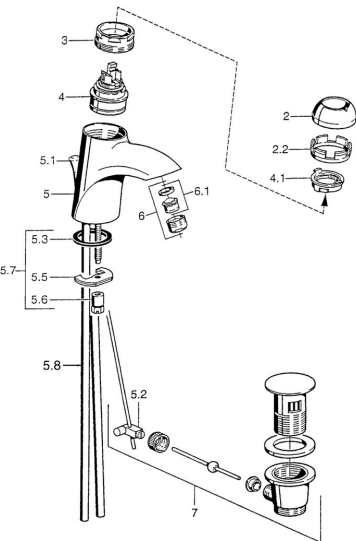

EAN: 4015474000841
static.hansa.com/5509210100006

Náhradné diely

SP55092100

	Názov	Kód
2	Krytka Chróm/Saténová Ukončené	59906564
2	Krytka Chróm	59906563
2.2	Upevňovacia objímka	59906695
3	Očné skrutka, M50x1, SW45	59904775
4	Kartuš, 4,8 eco	59904601
4	Kartuš, 4,8 Eco-Top	59911431
4.1	Hot water limiter	59904759
5.1	Ovládacie tiahlo Chróm Ukončené	59911788
5.2	Spojovací diel tiahla	59904624
5.3	Tesnenie, 37x48x3.5	59911422
5.5		59904765
5.6	Skrutka, M8x1, SW13	59904766
5.7	Upevňovací set	59910749
5.8	Installation coupling pair Chróm	59911791
6	Aerator, M24x1 Zlatá Ukončené	59904772
6	Aerator, M24x1 STD HC A Chróm	59902366
6.1	Aerator, M22/24 A	59902081
7	Vypúšťací ventil umývadla Chróm	59911441
7	Vypúšťací ventil umývadla Chróm/Zlatá Ukončené	59911450
7	Vypúšťací ventil umývadla Saténová Ukončené	59911442
N.I.	Montážny kit	59913083