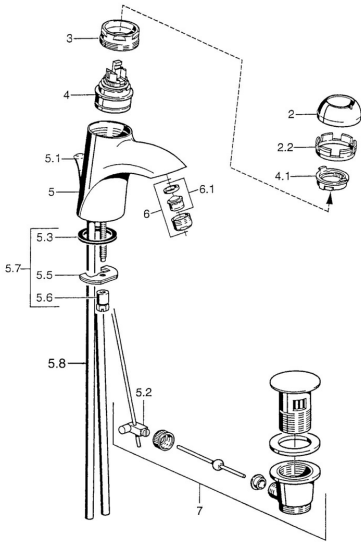

EAN: 4015474000841
static.hansa.com/5509210100006

Reserveonderdelen

SP55092100

| | Naam | Code |
|------|--|----------|
| 2 | Kap Chrom/Satijn Stopgezet | 59906564 |
| 2 | Kap Chrom | 59906563 |
| 2.2 | Vaststelling van de mouw | 59906695 |
| 3 | Schroefoog, M50x1, SW45 | 59904775 |
| 4 | Binnenwerk, 4,8 eco | 59904601 |
| 4 | Binnenwerk, 4,8 Eco-Top | 59911431 |
| 4.1 | Hot water limiter | 59904759 |
| 5.1 | Trekstang Chrom Stopgezet | 59911788 |
| 5.2 | Gewrichtstuk | 59904624 |
| 5.3 | Dichting, 37x48x3.5 | 59911422 |
| 5.5 | Fixing plate | 59904765 |
| 5.6 | Schroef, M8x1, SW13 | 59904766 |
| 5.7 | Bevestigingsset | 59910749 |
| 5.8 | Installation coupling pair Chrom | 59911791 |
| 6 | Mousseur, M24x1 Goud Stopgezet | 59904772 |
| 6 | Mousseur, M24x1 STD HC A Chrom | 59902366 |
| 6.1 | Mousseur, M22/24 A | 59902081 |
| 7 | Wastegarnituur Chrom | 59911441 |
| 7 | Wastegarnituur Chrom/Goud Stopgezet | 59911450 |
| 7 | Wastegarnituur Satijn Stopgezet | 59911442 |
| N.I. | Installatie pakket | 59913083 |