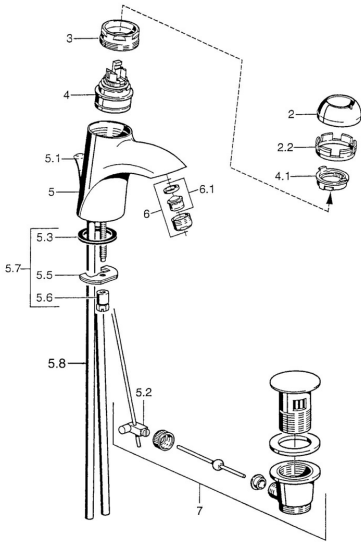

## Parti di ricambio

### SP55092100

|      | Nome                            |                  | Codice   |
|------|---------------------------------|------------------|----------|
| 2    | Cappuccio Cromo/Satinato        | Fuori produzione | 59906564 |
| 2    | Cappuccio Cromo                 |                  | 59906563 |
| 2.2  | Manicotto di fissaggio          |                  | 59906695 |
| 3    | Vite eye, M50x1, SW45           |                  | 59904775 |
| 4    | Cartuccia, 4,8 eco              |                  | 59904601 |
| 4    | Cartuccia, 4,8 Eco-Top          |                  | 59911431 |
| 4.1  | Hot water limiter               |                  | 59904759 |
| 5.1  | Asta saltarello Cromo           | Fuori produzione | 59911788 |
| 5.2  | Snodo                           |                  | 59904624 |
| 5.3  | Giunto, 37x48x3.5               |                  | 59911422 |
| 5.5  | Fixing plate                    |                  | 59904765 |
| 5.6  | Screw, M8x1, SW13               |                  | 59904766 |
| 5.7  | Set di fissaggio                |                  | 59910749 |
| 5.8  | Innesto per installazione Cromo |                  | 59911791 |
| 6    | Aereatore, M24x1 Oro            | Fuori produzione | 59904772 |
| 6    | Aereatore, M24x1 STD HC A Cromo |                  | 59902366 |
| 6.1  | Aereatore, M22/24 A             |                  | 59902081 |
| 7    | Scarico a saltarello Cromo      |                  | 59911441 |
| 7    | Scarico a saltarello Cromo/Oro  | Fuori produzione | 59911450 |
| 7    | Scarico a saltarello Satinato   | Fuori produzione | 59911442 |
| N.I. | Kit di installazione            |                  | 59913083 |