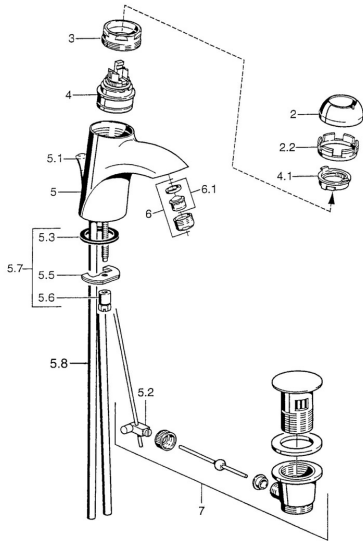

EAN: 4015474000841
static.hansa.com/550921010006

Pièces de rechange

SP55092100

	Nom	Code
2	Chape Chrome/Satin Arrêté	59906564
2	Chape Chrome	59906563
2.2	Manchon de fixation	59906695
3	Vis Loop, M50x1, SW45	59904775
4	Cartouche, 4.8 eco	59904601
4	Cartouche, 4.8 Eco-Top	59911431
4.1	Hot water limiter	59904759
5.1	Tirette de vidage Chrome Arrêté	59911788
5.2	Joint	59904624
5.3	Joint, 37x48x3.5	59911422
5.5	Fixing plate	59904765
5.6	Vis, M8x1, SW13	59904766
5.7	Ensemble de fixation	59910749
5.8	installation, raccords paire Chrome	59911791
6	Aérateur, M24x1 Or Arrêté	59904772
6	Aérateur, M24x1 STD HC A Chrome	59902366
6.1	Aérateur, M22/24 A	59902081
7	Vidage Chrome	59911441
7	Vidage Chrome/or Arrêté	59911450
7	Vidage Satin Arrêté	59911442
N.I.	Kit d'installation	59913083