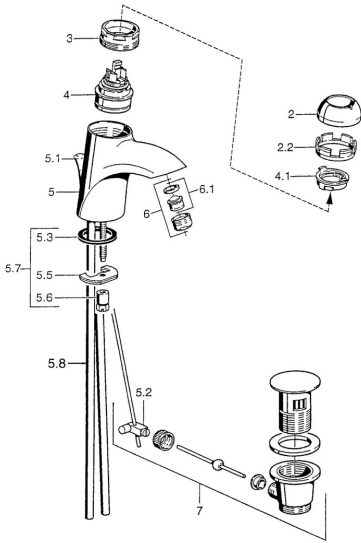

EAN: 4015474000841
static.hansa.com/5509210100006

Ersatzteile

SP55092100

	Name	Art.-Nr.
2	Abdeckkappe Chrom/Seidenmatt Ausgelaufen	59906564
2	Abdeckkappe Chrom	59906563
2.2	Befestigungshülse	59906695
3	Ringschraube, M50x1, SW45	59904775
4	Kartusche, 4.8 eco	59904601
4	Kartusche, 4.8 Eco-Top	59911431
4.1	Warmwasser Begrenzer	59904759
5.1	Zugstange mit Knopf Chrom Ausgelaufen	59911788
5.2	Gelenkstück	59904624
5.3	Dichtung, 37x48x3.5	59911422
5.5	Befestigungsplatte	59904765
5.6	Schraube, M8x1, SW13	59904766
5.7	Befestigungssatz	59910749
5.8	Installation Anschluss-Paar Chrom	59911791
6	Luftsprudler, M24x1 Gold Ausgelaufen	59904772
6	Luftsprudler, M24x1 STD HC A Chrom	59902366
6.1	Luftsprudler, M22/24 A	59902081
7	Ablaufgarnitur Chrom	59911441
7	Ablaufgarnitur Chrom/Gold Ausgelaufen	59911450
7	Ablaufgarnitur Satin Ausgelaufen	59911442
N.I.	Einbausatz	59913083