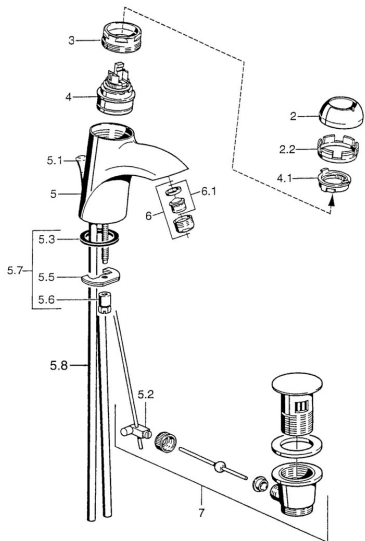

EAN: 4015474000841
static.hansa.com/5509210100006

Náhradní díly

SP55092100

	Název	Kód
2	Krytka Chrom/saténová Ukončeno	59906564
2	Krytka Chrom	59906563
2.2	Upevňovací objímka	59906695
3	Oční šroub, M50x1, SW45	59904775
4	Kartuše, 4.8 eco	59904601
4	Kartuše, 4.8 Eco-Top	59911431
4.1	Hot water limiter	59904759
5.1	Ovládací táhlo vypouštěcího ventilu Chrom Ukončeno	59911788
5.2	Spojovací díl táhel	59904624
5.3	Těsnění, 37x48x3.5	59911422
5.5	Upevňovací deska	59904765
5.6	Šroub, M8x1, SW13	59904766
5.7	Upevňovací set	59910749
5.8	Instalační set Chrom	59911791
6	Aerator, M24x1 Zlatá Ukončeno	59904772
6	Aerator, M24x1 STD HC A Chrom	59902366
6.1	Aerator, M22/24 A	59902081
7	Vypouštěcí ventil Chrom	59911441
7	Vypouštěcí ventil Chrom/Zlatá Ukončeno	59911450
7	Vypouštěcí ventil Saténová Ukončeno	59911442
N.I.	Montážní kit	59913083