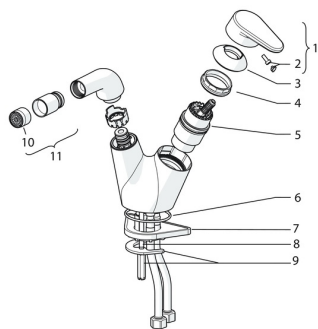

EAN: 4057304002335
static.hansa.com/55083203

Náhradné diely

SP55083203

	Názov	Kód
01	Ovládacia rukoväť Chróm	59914340
02	Záslepka	59914341
03	Krytka Chróm Ukončené	59914342
04	Prítláčná matica, M42x1,5, SW 38	59914128
05	Kartuš, 4.0 Classic	59914129
06	O-kružok, 53.64x2.62 Ukončené	59914369
07	Podložka	59910008
08	Upevňovacia skrutka, M6x65 Ukončené	59914259
09	Upevňovacia sada	59914344
10	Aerator a kľúč, M21.5x1 HC B	59914443
11	Ball joint for bidet faucet, M21.5x1 Chróm	59914524