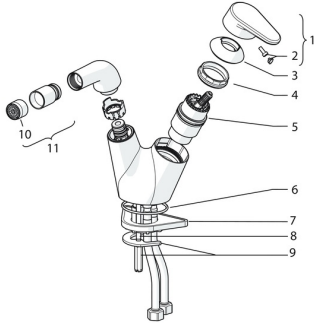

EAN: 4057304002335
static.hansa.com/55083203

Reserveonderdelen

SP55083203

	Naam	Code
01	Hendel Chromom	59914340
02	Sierdop	59914341
03	Kap Chromom Stopgezet	59914342
04	Schroefring, M42x1,5, SW 38	59914128
05	Binnenwerk, 4.0 Classic	59914129
06	O-ring, 53.64x2.62 Stopgezet	59914369
07	Verstevigingsplaat	59910008
08	Bevestigingsschroeven, M6x65 Stopgezet	59914259
09	Bevestiging met bout	59914344
10	Mousseur en sleutel, M21.5x1 HC B	59914443
11	Kogelstuk bidet, M21.5x1 Chromom	59914524