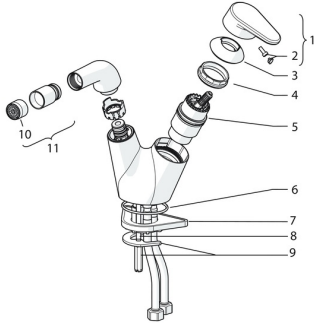

## Pièces de rechange

### SP55083203

	Nom	Code
01	Levier Chrome	59914340
02	Capuchon	59914341
03	Chape Chrome <b>Arrêté</b>	59914342
04	Écrou de maintien, M42x1.5, SW 38	59914128
05	Cartouche, 4.0 Classic	59914129
06	Joint, 53.64x2.62 <b>Arrêté</b>	59914369
07	Plaque de fixation	59910008
08	Vis, M6x65 <b>Arrêté</b>	59914259
09	Set de fixation	59914344
10	Aérateur et clé, M21.5x1 HC B	59914443
11	Joint boule pour mitigeur bidet, M21.5x1 Chrome	59914524