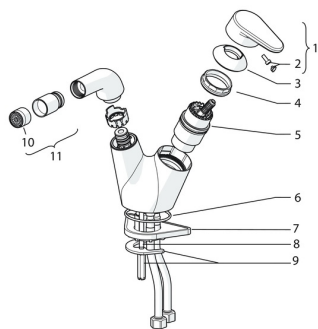

EAN: 4057304002335
static.hansa.com/55083203

Náhradní díly

SP55083203

	Název	Kód
01	Páka Chrom	59914340
02	Záslepka	59914341
03	Krytka Chrom Ukončeno	59914342
04	Upevňovací matice, M42x1.5, SW 38	59914128
05	Kartuše, 4.0 Classic	59914129
06	O-kroužek, 53.64x2.62 Ukončeno	59914369
07	Upevňovací destička	59910008
08	Upevňovací šroub, M6x65 Ukončeno	59914259
09	Upevňovací deska	59914344
10	Aerator a klíč, M21.5x1 HC B	59914443
11	Kulový kloub, M21.5x1 Chrom	59914524