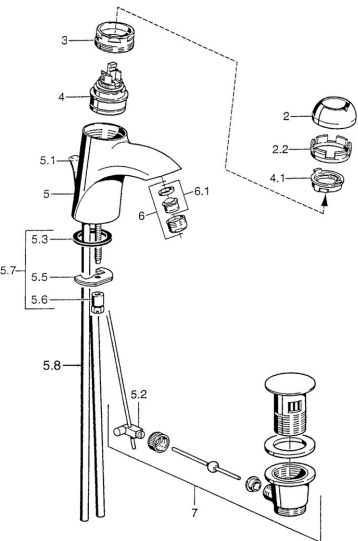

EAN: 4015474000506
static.hansa.com/5507210092

Náhradní díly

SP55092100

	Název	Kód
2	Krytka Chrom/saténová Ukončeno	59906564
2	Krytka Chrom	59906563
2.2	Upevňovací objímka	59906695
3	Oční šroub, M50x1, SW45	59904775
4	Kartuše, 4.8 eco	59904601
4	Kartuše, 4.8 Eco-Top	59911431
4.1	Hot water limiter	59904759
5.1	Ovládací táhlo vypouštěcího ventilu Chrom Ukončeno	59911788
5.2	Spojovací díl táhel	59904624
5.3	Těsnění, 37x48x3.5	59911422
5.5	Upevňovací deska	59904765
5.6	Šroub, M8x1, SW13	59904766
5.7	Upevňovací set	59910749
5.8	Instalační set Chrom	59911791
6	Aerator, M24x1 Zlatá Ukončeno	59904772
6	Aerator, M24x1 STD HC A Chrom	59902366
6.1	Aerator, M22/24 A	59902081
7	Vypouštěcí ventil Chrom	59911441
7	Vypouštěcí ventil Chrom/Zlatá Ukončeno	59911450
7	Vypouštěcí ventil Saténová Ukončeno	59911442
N.I.	Montážní kit	59913083