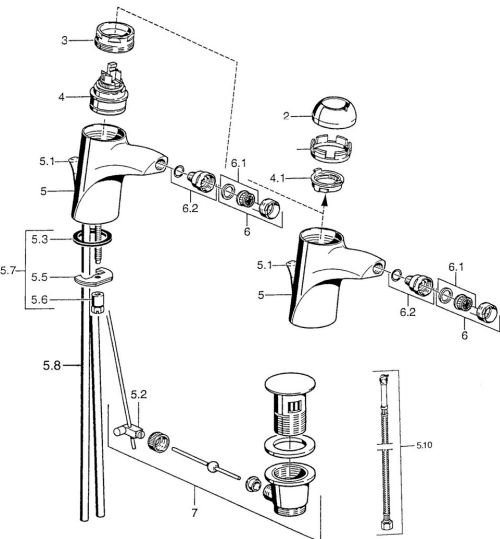

EAN: 4015474016064
static.hansa.com/5506320092

Náhradné diely

SP55063200

	Názov	Kód
2	Krytka Chróm	59906563
2	Krytka Chróm/Saténová Ukončené	59906564
2.2	Upevňovacia objímka	59906695
3	Očné skrutka, M50x1, SW45	59904775
4	Kartuš, 4,8 eco	59904601
4.1	Hot water limiter	59904759
5.2	Spojovací diel tiahla	59904624
5.3	Tesnenie, 37x48x3.5	59911422
5.4	Attachment clamp Ukončené	59911416
5.5		59904765
5.6	Skrutka, M8x1, SW13	59904766
5.7	Upevňovací set	59910749
5.8	Pripájacie hadičky Ukončené	59911792
5.8	Installation coupling pair Chróm	59911791
5.9	O-kružok, 9x2	59905095
5.10	Flexibilná hadička, L=500, G3/8-M10x1	59911767
6	Aerator, M24x1 Zlatá Ukončené	59904772
6	Aerator, M24x1 STD HC A Chróm	59902366
6.1	Aerator, M22/24 A	59902081
6.2	Ball joint for bidet faucet, M24x1	59904920
7	Vypúšťací ventil umývadla Chróm/Zlatá Ukončené	59911450
7	Vypúšťací ventil umývadla Saténová Ukončené	59911442
7	Vypúšťací ventil umývadla Chróm	59911441
N.I.	Flexibilná hadička, L=410, G3/8 Ukončené	59912302