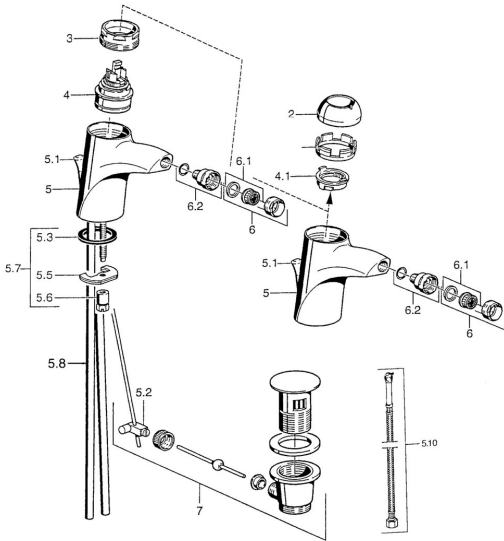

EAN: 4015474016064
static.hansa.com/5506320092

Reserveonderdelen

SP55063200

	Naam	Code
2	Kap Chroom	59906563
2	Kap Chroom/Satijn Stopgezet	59906564
2.2	Vaststelling van de mouw	59906695
3	Schroefoog, M50x1, SW45	59904775
4	Binnenwerk, 4,8 eco	59904601
4.1	Hot water limiter	59904759
5.2	Gewrichtstuk	59904624
5.3	Dichting, 37x48x3.5	59911422
5.4	Attachment clamp Stopgezet	59911416
5.5	Fixing plate	59904765
5.6	Schroef, M8x1, SW13	59904766
5.7	Bevestigingsset	59910749
5.8	Slangen Stopgezet	59911792
5.8	Installation coupling pair Chroom	59911791
5.9	O-ring, 9x2	59905095
5.10	Flexibele aansluitingen, L=500, G3/8-M10x1	59911767
6	Mousseur, M24x1 Goud Stopgezet	59904772
6	Mousseur, M24x1 STD HC A Chroom	59902366
6.1	Mousseur, M22/24 A	59902081
6.2	Kogelstuk bidet, M24x1	59904920
7	Wastegarnituur Chroom/Goud Stopgezet	59911450
7	Wastegarnituur Satijn Stopgezet	59911442
7	Wastegarnituur Chroom	59911441
N.I.	Flexibele aansluitingen, L=410, G3/8 Stopgezet	59912302