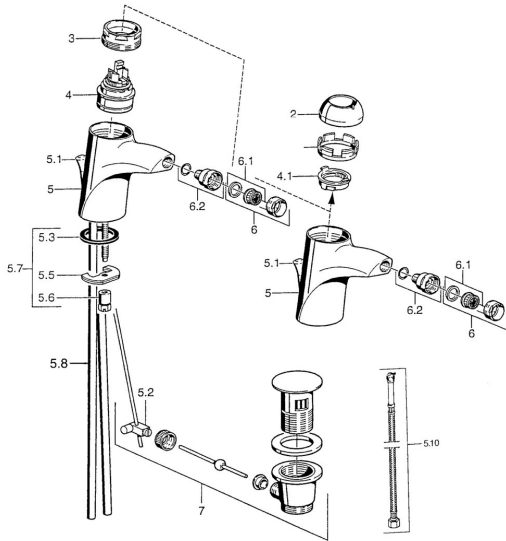

EAN: 4015474016064
static.hansa.com/5506320092

Pièces de rechange

SP55063200

	Nom	Code
2	Chape Chrome	59906563
2	Chape Chrome/Satin Arrêté	59906564
2.2	Manchon de fixation	59906695
3	Vis Loop, M50x1, SW45	59904775
4	Cartouche, 4.8 eco	59904601
4.1	Hot water limiter	59904759
5.2	Joint	59904624
5.3	Joint, 37x48x3.5	59911422
5.4	Attachment clamp Arrêté	59911416
5.5	Fixing plate	59904765
5.6	Vis, M8x1, SW13	59904766
5.7	Ensemble de fixation	59910749
5.8	Tuyau Arrêté	59911792
5.8	installation, raccords paire Chrome	59911791
5.9	Joint, 9x2	59905095
5.10	Flexible d'alimentation, L=500, G3/8-M10x1	59911767
6	Aérateur, M24x1 Or Arrêté	59904772
6	Aérateur, M24x1 STD HC A Chrome	59902366
6.1	Aérateur, M22/24 A	59902081
6.2	Joint boule pour mitigeur bidet, M24x1	59904920
7	Vidage Chrome/or Arrêté	59911450
7	Vidage Satin Arrêté	59911442
7	Vidage Chrome	59911441
N.I.	Flexible d'alimentation, L=410, G3/8 Arrêté	59912302