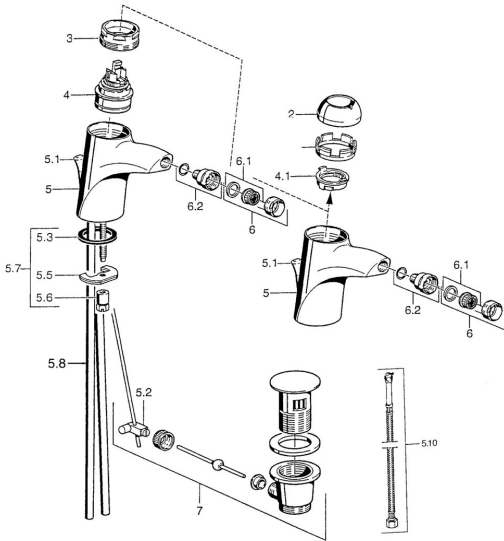

EAN: 4015474016064
static.hansa.com/5506320092

Ersatzteile

SP55063200

	Name	Art.-Nr.
2	Abdeckkappe Chrom	59906563
2	Abdeckkappe Chrom/Seidenmatt Ausgelaufen	59906564
2.2	Befestigungshülse	59906695
3	Ringschraube, M50x1, SW45	59904775
4	Kartusche, 4.8 eco	59904601
4.1	Warmwasser Begrenzer	59904759
5.2	Gelenkstück	59904624
5.3	Dichtung, 37x48x3.5	59911422
5.4	Befestigungsklammer Ausgelaufen	59911416
5.5	Befestigungsplatte	59904765
5.6	Schraube, M8x1, SW13	59904766
5.7	Befestigungssatz	59910749
5.8	Schlauch Ausgelaufen	59911792
5.8	Installation Anschluss-Paar Chrom	59911791
5.9	O-Ring, 9x2	59905095
5.10	Anschlußschlauch, L=500, G3/8-M10x1	59911767
6	Luftsprudler, M24x1 Gold Ausgelaufen	59904772
6	Luftsprudler, M24x1 STD HC A Chrom	59902366
6.1	Luftsprudler, M22/24 A	59902081
6.2	Strahlregler mit Kugelgelenk für Bidetarmatur, M24x1	59904920
7	Ablaufgarnitur Chrom/Gold Ausgelaufen	59911450
7	Ablaufgarnitur Satin Ausgelaufen	59911442
7	Ablaufgarnitur Chrom	59911441
N.I.	Anschlußschlauch, L=410, G3/8 Ausgelaufen	59912302