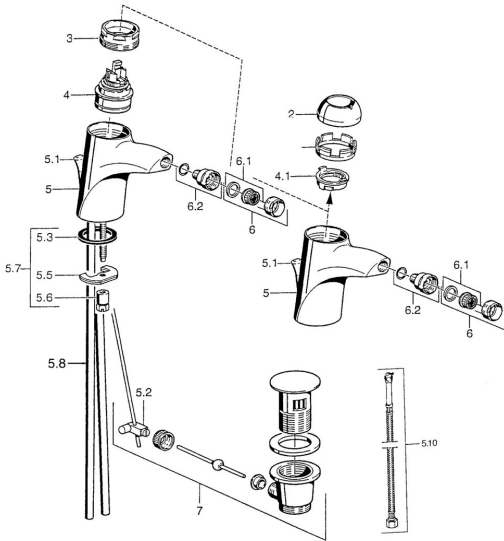

## Náhradní díly

### SP55063200

	Název	Kód
2	Krytka Chrom	59906563
2	Krytka Chrom/saténová <b>Ukončeno</b>	59906564
2.2	Upevňovací objímka	59906695
3	Oční šroub, M50x1, SW45	59904775
4	Kartuše, 4.8 eco	59904601
4.1	Hot water limiter	59904759
5.2	Spojovací díl táhel	59904624
5.3	Těsnění, 37x48x3.5	59911422
5.4	Attachment clamp <b>Ukončeno</b>	59911416
5.5	Upevňovací deska	59904765
5.6	Šroub, M8x1, SW13	59904766
5.7	Upevňovací set	59910749
5.8	Hadice <b>Ukončeno</b>	59911792
5.8	Instalační set Chrom	59911791
5.9	O-kroužek, 9x2	59905095
5.10	Flexibilní hadička, L=500, G3/8-M10x1	59911767
6	Aerator, M24x1 Zlatá <b>Ukončeno</b>	59904772
6	Aerator, M24x1 STD HC A Chrom	59902366
6.1	Aerator, M22/24 A	59902081
6.2	Kulový kloub, M24x1	59904920
7	Vypouštěcí ventil Chrom/Zlatá <b>Ukončeno</b>	59911450
7	Vypouštěcí ventil Saténová <b>Ukončeno</b>	59911442
7	Vypouštěcí ventil Chrom	59911441
N.I.	Flexibilní hadička, L=410, G3/8 <b>Ukončeno</b>	59912302