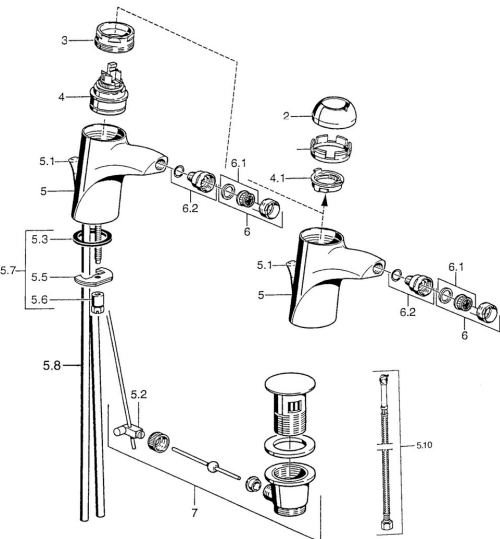

EAN: 4015474016057
static.hansa.com/5506320090

Náhradné diely

SP55063200

	Názov	Kód
2	Krytka Chróm	59906563
2	Krytka Chróm/Saténová Ukončené	59906564
2.2	Upevňovacia objímka	59906695
3	Očné skrutka, M50x1, SW45	59904775
4	Kartuš, 4,8 eco	59904601
4.1	Hot water limiter	59904759
5.2	Spojovací diel tiahla	59904624
5.3	Tesnenie, 37x48x3.5	59911422
5.4	Attachment clamp Ukončené	59911416
5.5		59904765
5.6	Skrutka, M8x1, SW13	59904766
5.7	Upevňovací set	59910749
5.8	Pripájacie hadičky Ukončené	59911792
5.8	Installation coupling pair Chróm	59911791
5.9	O-kružok, 9x2	59905095
5.10	Flexibilná hadička, L=500, G3/8-M10x1	59911767
6	Aerator, M24x1 Zlatá Ukončené	59904772
6	Aerator, M24x1 STD HC A Chróm	59902366
6.1	Aerator, M22/24 A	59902081
6.2	Ball joint for bidet faucet, M24x1	59904920
7	Vypúšťací ventil umývadla Chróm/Zlatá Ukončené	59911450
7	Vypúšťací ventil umývadla Saténová Ukončené	59911442
7	Vypúšťací ventil umývadla Chróm	59911441
N.I.	Flexibilná hadička, L=410, G3/8 Ukončené	59912302