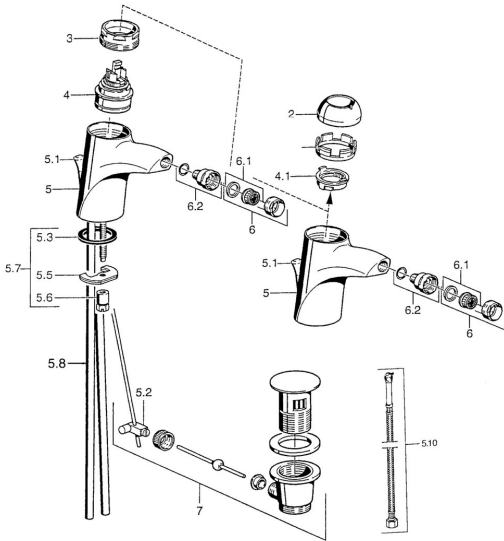

EAN: 4015474016057
static.hansa.com/5506320090

Reserveonderdelen

SP55063200

	Naam	Code
2	Kap Chroom	59906563
2	Kap Chroom/Satijn Stopgezet	59906564
2.2	Vaststelling van de mouw	59906695
3	Schroefoog, M50x1, SW45	59904775
4	Binnenwerk, 4,8 eco	59904601
4.1	Hot water limiter	59904759
5.2	Gewrichtstuk	59904624
5.3	Dichting, 37x48x3.5	59911422
5.4	Attachment clamp Stopgezet	59911416
5.5	Fixing plate	59904765
5.6	Schroef, M8x1, SW13	59904766
5.7	Bevestigingsset	59910749
5.8	Slangen Stopgezet	59911792
5.8	Installation coupling pair Chroom	59911791
5.9	O-ring, 9x2	59905095
5.10	Flexibele aansluitingen, L=500, G3/8-M10x1	59911767
6	Mousseur, M24x1 Goud Stopgezet	59904772
6	Mousseur, M24x1 STD HC A Chroom	59902366
6.1	Mousseur, M22/24 A	59902081
6.2	Kogelstuk bidet, M24x1	59904920
7	Wastegarnituur Chroom/Goud Stopgezet	59911450
7	Wastegarnituur Satijn Stopgezet	59911442
7	Wastegarnituur Chroom	59911441
N.I.	Flexibele aansluitingen, L=410, G3/8 Stopgezet	59912302