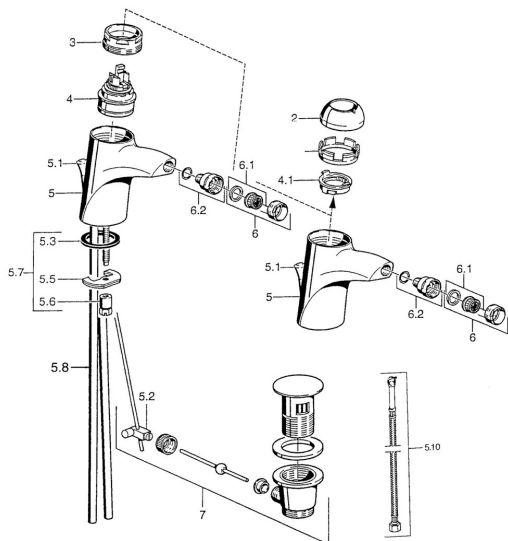

EAN: 4015474016057
static.hansa.com/5506320090

Parti di ricambio

SP55063200

	Nome	Codice
2	Cappuccio Cromo	59906563
2	Cappuccio Cromo/Satinato Fuori produzione	59906564
2.2	Manicotto di fissaggio	59906695
3	Vite eye, M50x1, SW45	59904775
4	Cartuccia, 4,8 eco	59904601
4.1	Hot water limiter	59904759
5.2	Snodo	59904624
5.3	Giunto, 37x48x3.5	59911422
5.4	Attachment clamp Fuori produzione	59911416
5.5	Fixing plate	59904765
5.6	Screw, M8x1, SW13	59904766
5.7	Set di fissaggio	59910749
5.8	Tubo flessibile Fuori produzione	59911792
5.8	Innesto per installazione Cromo	59911791
5.9	O-ring, 9x2	59905095
5.10	Cannette flessibili, L=500, G3/8-M10x1	59911767
6	Aeratore, M24x1 Oro Fuori produzione	59904772
6	Aeratore, M24x1 STD HC A Cromo	59902366
6.1	Aeratore, M22/24 A	59902081
6.2	Aeratore per miscelatore bidet, M24x1	59904920
7	Scarico a saltarello Cromo/Oro Fuori produzione	59911450
7	Scarico a saltarello Satinato Fuori produzione	59911442
7	Scarico a saltarello Cromo	59911441
N.I.	Cannette flessibili, L=410, G3/8 Fuori produzione	59912302