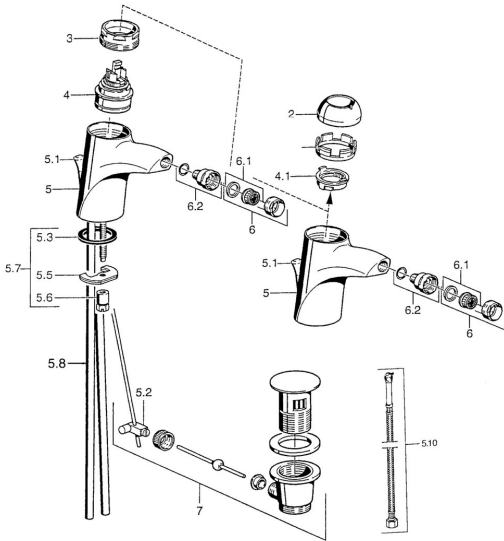

**Pièces de rechange**
**SP55063200**

	Nom	Code
2	Chape Chrome	59906563
2	Chape Chrome/Satin <b>Arrêté</b>	59906564
2.2	Manchon de fixation	59906695
3	Vis Loop, M50x1, SW45	59904775
4	Cartouche, 4.8 eco	59904601
4.1	Hot water limiter	59904759
5.2	Joint	59904624
5.3	Joint, 37x48x3.5	59911422
5.4	Attachment clamp <b>Arrêté</b>	59911416
5.5	Fixing plate	59904765
5.6	Vis, M8x1, SW13	59904766
5.7	Ensemble de fixation	59910749
5.8	Tuyau <b>Arrêté</b>	59911792
5.8	installation, raccords paire Chrome	59911791
5.9	Joint, 9x2	59905095
5.10	Flexible d'alimentation, L=500, G3/8-M10x1	59911767
6	Aérateur, M24x1 Or <b>Arrêté</b>	59904772
6	Aérateur, M24x1 STD HC A Chrome	59902366
6.1	Aérateur, M22/24 A	59902081
6.2	Joint boule pour mitigeur bidet, M24x1	59904920
7	Vidage Chrome/or <b>Arrêté</b>	59911450
7	Vidage Satin <b>Arrêté</b>	59911442
7	Vidage Chrome	59911441
N.I.	Flexible d'alimentation, L=410, G3/8 <b>Arrêté</b>	59912302