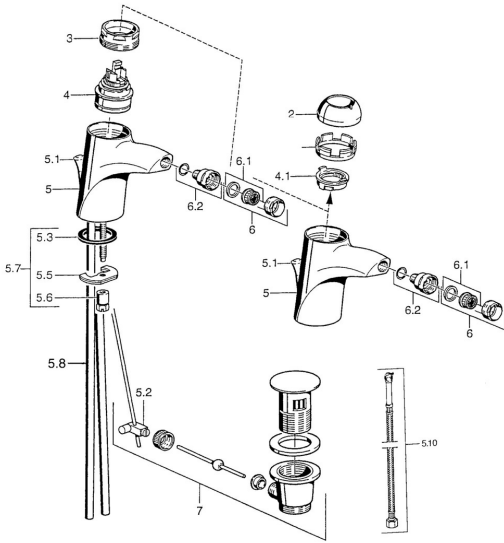

EAN: 4015474016057
static.hansa.com/5506320090

Ersatzteile

SP55063200

	Name	Art.-Nr.
2	Abdeckkappe Chrom	59906563
2	Abdeckkappe Chrom/Seidenmatt Ausgelaufen	59906564
2.2	Befestigungshülse	59906695
3	Ringschraube, M50x1, SW45	59904775
4	Kartusche, 4.8 eco	59904601
4.1	Warmwasser Begrenzer	59904759
5.2	Gelenkstück	59904624
5.3	Dichtung, 37x48x3.5	59911422
5.4	Befestigungsklammer Ausgelaufen	59911416
5.5	Befestigungsplatte	59904765
5.6	Schraube, M8x1, SW13	59904766
5.7	Befestigungssatz	59910749
5.8	Schlauch Ausgelaufen	59911792
5.8	Installation Anschluss-Paar Chrom	59911791
5.9	O-Ring, 9x2	59905095
5.10	Anschlußschlauch, L=500, G3/8-M10x1	59911767
6	Luftsprudler, M24x1 Gold Ausgelaufen	59904772
6	Luftsprudler, M24x1 STD HC A Chrom	59902366
6.1	Luftsprudler, M22/24 A	59902081
6.2	Strahlregler mit Kugelgelenk für Bidetarmatur, M24x1	59904920
7	Ablaufgarnitur Chrom/Gold Ausgelaufen	59911450
7	Ablaufgarnitur Satin Ausgelaufen	59911442
7	Ablaufgarnitur Chrom	59911441
N.I.	Anschlußschlauch, L=410, G3/8 Ausgelaufen	59912302