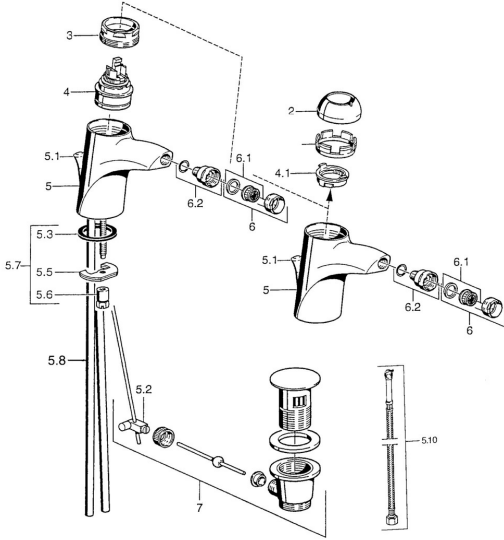

EAN: 4015474016040
static.hansa.com/55063200

Náhradné diely

SP55063200

	Názov	Kód
2	Krytka Chróm	59906563
2	Krytka Chróm/Saténová Ukončené	59906564
2.2	Upevňovacia objímka	59906695
3	Očné skrutka, M50x1, SW45	59904775
4	Kartuš, 4,8 eco	59904601
4.1	Hot water limiter	59904759
5.2	Spojovací diel tiahla	59904624
5.3	Tesnenie, 37x48x3.5	59911422
5.4	Attachment clamp Ukončené	59911416
5.5		59904765
5.6	Skrutka, M8x1, SW13	59904766
5.7	Upevňovací set	59910749
5.8	Pripájacie hadičky Ukončené	59911792
5.8	Installation coupling pair Chróm	59911791
5.9	O-kružok, 9x2	59905095
5.10	Flexibilná hadička, L=500, G3/8-M10x1	59911767
6	Aerator, M24x1 Zlatá Ukončené	59904772
6	Aerator, M24x1 STD HC A Chróm	59902366
6.1	Aerator, M22/24 A	59902081
6.2	Ball joint for bidet faucet, M24x1	59904920
7	Vypúšťací ventil umývadla Chróm/Zlatá Ukončené	59911450
7	Vypúšťací ventil umývadla Saténová Ukončené	59911442
7	Vypúšťací ventil umývadla Chróm	59911441
N.I.	Flexibilná hadička, L=410, G3/8 Ukončené	59912302