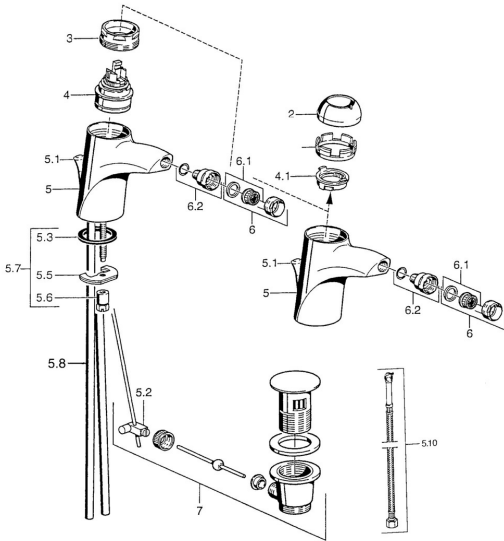

EAN: 4015474016040
static.hansa.com/55063200

Reserveonderdelen

SP55063200

	Naam	Code
2	Kap Chroom	59906563
2	Kap Chroom/Satijn Stopgezet	59906564
2.2	Vaststelling van de mouw	59906695
3	Schroefoog, M50x1, SW45	59904775
4	Binnenwerk, 4,8 eco	59904601
4.1	Hot water limiter	59904759
5.2	Gewrichtstuk	59904624
5.3	Dichting, 37x48x3.5	59911422
5.4	Attachment clamp Stopgezet	59911416
5.5	Fixing plate	59904765
5.6	Schroef, M8x1, SW13	59904766
5.7	Bevestigingsset	59910749
5.8	Slangen Stopgezet	59911792
5.8	Installation coupling pair Chroom	59911791
5.9	O-ring, 9x2	59905095
5.10	Flexibele aansluitingen, L=500, G3/8-M10x1	59911767
6	Mousseur, M24x1 Goud Stopgezet	59904772
6	Mousseur, M24x1 STD HC A Chroom	59902366
6.1	Mousseur, M22/24 A	59902081
6.2	Kogelstuk bidet, M24x1	59904920
7	Wastegarnituur Chroom/Goud Stopgezet	59911450
7	Wastegarnituur Satijn Stopgezet	59911442
7	Wastegarnituur Chroom	59911441
N.I.	Flexibele aansluitingen, L=410, G3/8 Stopgezet	59912302